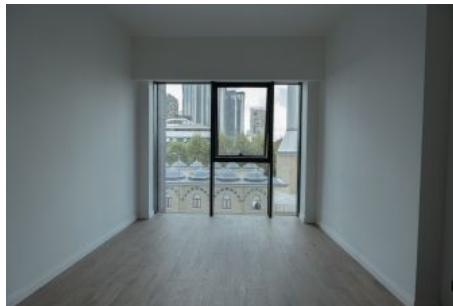

Advert No:f-494589-946