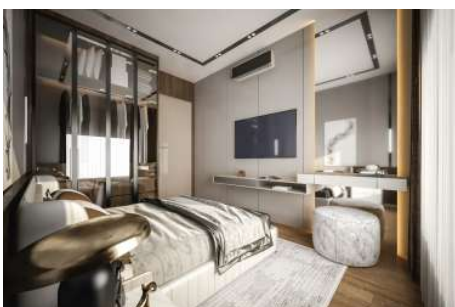

Advert No:f-494589-921

Advert No:f-494589-921

Advert No:f-494589-921

TIP2 DAİRE PLANI

1+1 KAT PLANI

Yaşam alanı + Mutfak	23 m2
Banyo	4 m2
Yatak Odası	10,50 m2
Balkon	7,80 m2
Antre	3 m2