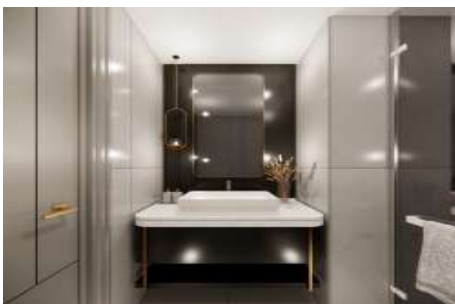

Advert No:f-494589-915