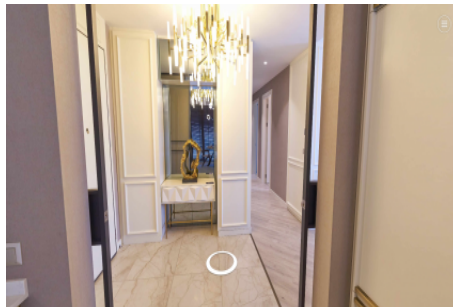

f:494589-910 نال عال م قر

1+1 C1

74,68 m² DETAY

1	Antre	4,70 m²
2	Salon + Mutfak	25,71 m²
3	Yatak Odası	11,37 m²
4	Banyo	3,73 m²
5	Balkon 1	1,77 m²
6	Balkon 2	2,85 m²

Net m²	50,13 m²
Brüt m²	72,36 - 74,68 m²