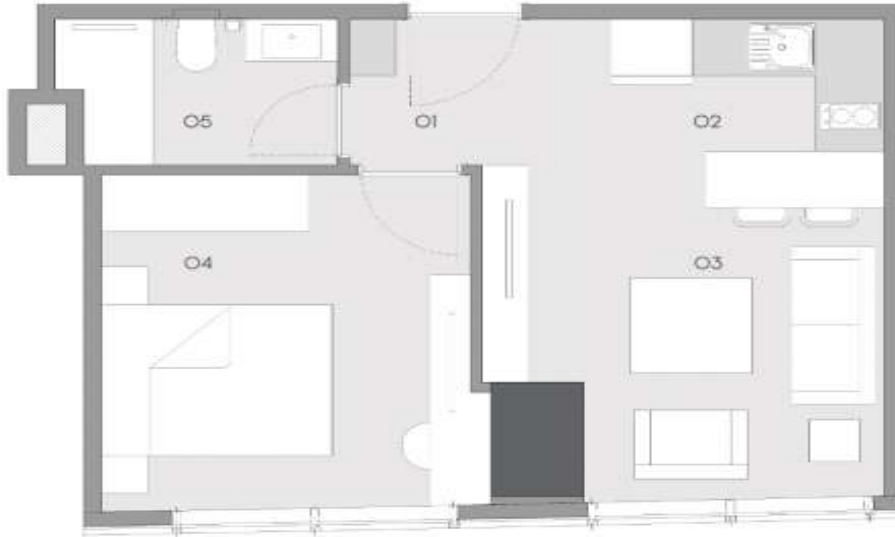

Advert No:f-494589-909

LEO
RESIDENCES

1+1 C*

O1 GİRS HOLLÜ :	3,48 m²
O2 MÜTFAK :	5,97 m²
O3 SALON :	11,59 m²
O4 YATAK ODASI :	13,57 m²
O5 WC :	4,58 m²
DAİRE ALANI :	39,12 m²
SATIŞA ESAS ALAN :	57,38 m²