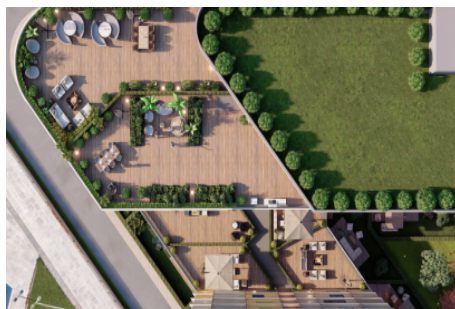

Advert No:f-494589-908

Advert No:f-494589-908

KAT PLANI
2+1 // 01

HOL	7,83 m ²
OTURMA ODASI	25,76 m ²
YATAK ODASI	11,23 m ²
E. YATAK ODASI	14,38 m ²
E. BANYO	2,80 m ²
BANYO	3,50 m ²
CAMASIRLIK	1,48 m ²
BALKON	2,91 m ²