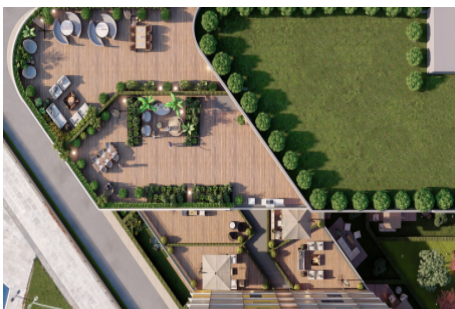

Advert No:f-494589-908

Advert No:f-494589-908

KAT PLANI
2+1 // 01

HOL	7,83 m ²
OTURMA ODASI	25,76 m ²
YATAK ODASI	11,23 m ²
E. YATAK ODASI	14,38 m ²
E. BANYO	2,80 m ²
BANYO	3,50 m ²
CAMASIRLIK	1,48 m ²
BALKON	2,91 m ²