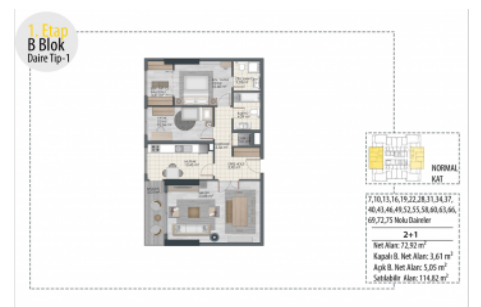

Advert No:f-494589-907

1. Etap B Blok Daire Tip-2B

ZEMİN
KAT

3 Nolu Daire

2+1

Net Alan: 85,05 m²Kapalı B. Net Alan: 4,56 m²Teras Net Alan: 4,87 m²

Bahçe Net Alan: 20,31

Satılabilir Alan: 153,28 m²

Advert No:f-494589-907

2. Etap
A Blok
Daire Tip-2

13,24,35,46,57,68,79,90, 101
Nolu Daireler

2+1

Net Alan: 78,40 m²

Kapalı B. Net Alan: 4,12 m²

Açık B. Net Alan: 6,52 m²

Satılabilir Alan: 130,38 m²

1. Etap
B Blok
Daire Tip-28

3 Nolu Daire

2+1

Net Alan: 85,05 m²

Kapalı B. Net Alan: 4,56 m²

Teras Net Alan: 4,87 m²

Buhye Net Alan: 20,31

Satılabilir Alan: 153,28 m²