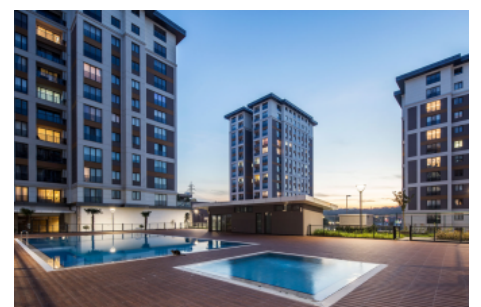

Advert No:f-494589-907