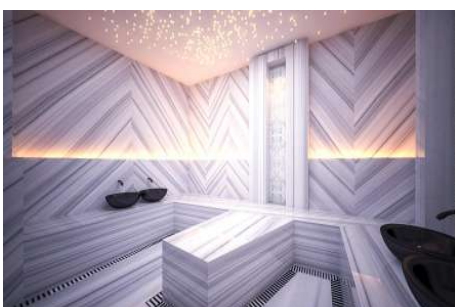

Advert No:f-494589-903