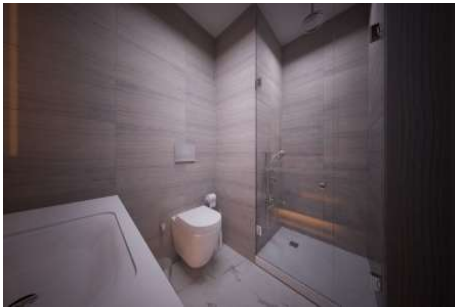

Büyükkçekmece /

Büyükkçekmece

34528 , Istanbul

Advert No:f-494589-901

Advert No:f-494589-901

Advert No:f-494589-901

**2+1 B**

GİRİŞ HOLLÜ	7.47 m <sup>2</sup>
SALON	22.60 m <sup>2</sup>
MUTFAK	10.64 m <sup>2</sup>
YATAK ODASI	9.94 m <sup>2</sup>
E.YATAK ODASI	16.77 m <sup>2</sup>
E.BANYO	4.32 m <sup>2</sup>
BANYO	4.16 m <sup>2</sup>
HOL	4.56 m <sup>2</sup>
ÇAMAŞIR ODASI	0.88 m <sup>2</sup>
BALKON	4.93 m <sup>2</sup>