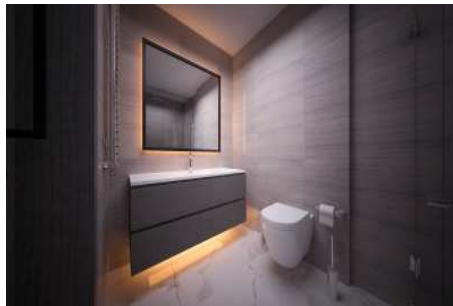

Büyükkçekmece /

Büyükkçekmece

34528 , Istanbul

Advert No:f-494589-901

Advert No:f-494589-901

Advert No:f-494589-901

**2+1 B**

GİRİŞ HOLLÜ	7.47 m <sup>2</sup>
SALON	22.60 m <sup>2</sup>
MUTFAK	10.64 m <sup>2</sup>
YATAK ODASI	9.94 m <sup>2</sup>
E.YATAK ODASI	16.77 m <sup>2</sup>
E.BANYO	4.32 m <sup>2</sup>
BANYO	4.16 m <sup>2</sup>
HOL	4.56 m <sup>2</sup>
ÇAMAŞIR ODASI	0.88 m <sup>2</sup>
BALKON	4.93 m <sup>2</sup>