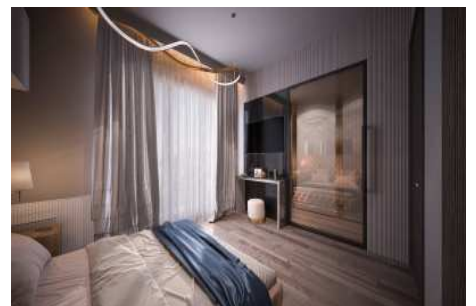

Büyükkçekmece /

Büyükkçekmece

34528 , Istanbul

Advert No:f-494589-901

Advert No:f-494589-901

Advert No:f-494589-901

2+1 B

GİRİŞ HOLLÜ	7.47 m ²
SALON	22.60 m ²
MUTFAK	10.64 m ²
YATAK ODASI	9.94 m ²
E.YATAK ODASI	16.77 m ²
E.BANYO	4.32 m ²
BANYO	4.16 m ²
HOL	4.56 m ²
ÇAMAŞIR ODASI	0.88 m ²
BALKON	4.93 m ²