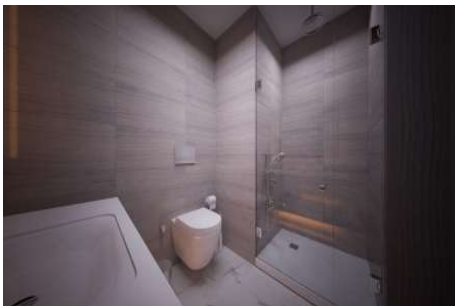

Büyükkçekmece /

Büyükkçekmece

34528 , Istanbul

Advert No:f-494589-901

Advert No:f-494589-901

Advert No:f-494589-901

2+1 B

GİRİŞ HOLLÜ	7.47 m ²
SALON	22.60 m ²
MUTFAK	10.64 m ²
YATAK ODASI	9.94 m ²
E.YATAK ODASI	16.77 m ²
E.BANYO	4.32 m ²
BANYO	4.16 m ²
HOL	4.56 m ²
ÇAMAŞIR ODASI	0.88 m ²
BALKON	4.93 m ²