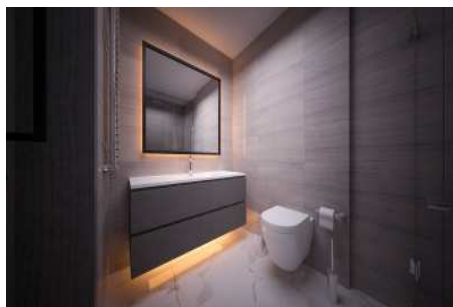

Büyükkçekmece /

Büyükkçekmece

34528 , Istanbul

Advert No:f-494589-901

Advert No:f-494589-901

Advert No:f-494589-901

2+1 B

GİRİŞ HOLLÜ	7.47 m ²
SALON	22.60 m ²
MUTFAK	10.64 m ²
YATAK ODASI	9.94 m ²
E.YATAK ODASI	16.77 m ²
E.BANYO	4.32 m ²
BANYO	4.16 m ²
HOL	4.56 m ²
ÇAMAŞIR ODASI	0.88 m ²
BALKON	4.93 m ²