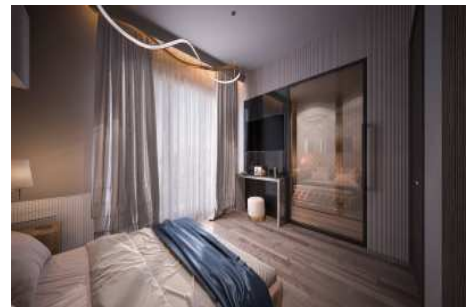

Büyükkçekmece /

Büyükkçekmece

34528 , Istanbul

Advert No:f-494589-901

Advert No:f-494589-901

Advert No:f-494589-901

**2+1 B**

GİRİŞ HOLLÜ	7.47 m <sup>2</sup>
SALON	22.60 m <sup>2</sup>
MUTFAK	10.64 m <sup>2</sup>
YATAK ODASI	9.94 m <sup>2</sup>
E.YATAK ODASI	16.77 m <sup>2</sup>
E.BANYO	4.32 m <sup>2</sup>
BANYO	4.16 m <sup>2</sup>
HOL	4.56 m <sup>2</sup>
ÇAMAŞIR ODASI	0.88 m <sup>2</sup>
BALKON	4.93 m <sup>2</sup>