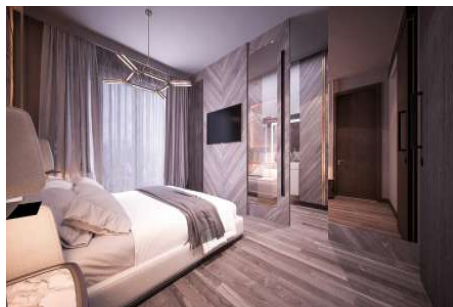

Büyükkçekmece /

Büyükkçekmece

34528 , Istanbul

Advert No:f-494589-901

Advert No:f-494589-901

Advert No:f-494589-901

2+1 B

GİRİŞ HOLLÜ	7.47 m ²
SALON	22.60 m ²
MUTFAK	10.64 m ²
YATAK ODASI	9.94 m ²
E.YATAK ODASI	16.77 m ²
E.BANYO	4.32 m ²
BANYO	4.16 m ²
HOL	4.56 m ²
ÇAMAŞIR ODASI	0.88 m ²
BALKON	4.93 m ²