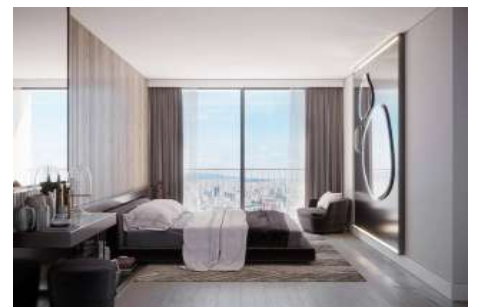

Advert No:f-494589-900

Advert No:f-494589-900

Advert No:f-494589-900

1+1 TİP 3 A BLOK

A-277	
MAHAL	NET ALAN
1 YATAK ODASI	13.61 m ²
2 BANYO	3.75 m ²
3 SALON + MUTFAK	23.80 m ²
4 ANTRE	3.85 m ²
5 BALKON	2.04 m ²
6 FR. BALKON	0.51 m ²
DEPO	3.15 m ²
NET ALAN : 47.55 m ²	
BRÜT ALAN : 54.24 m ²	
TOPLAM BRÜT ALAN : 61.59 m ²	