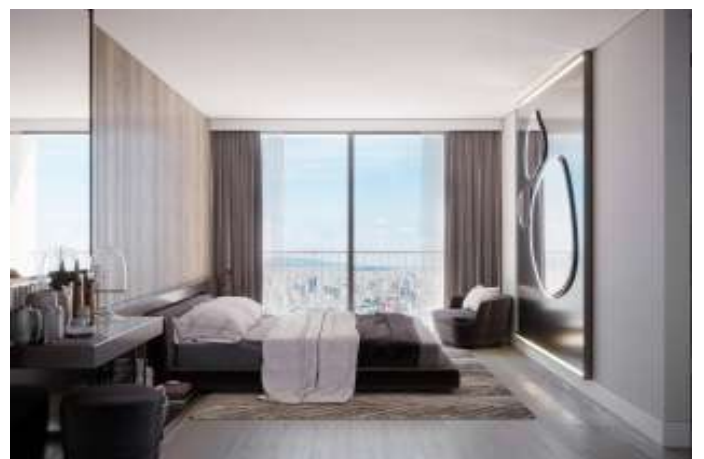

Advert No:f-494589-900