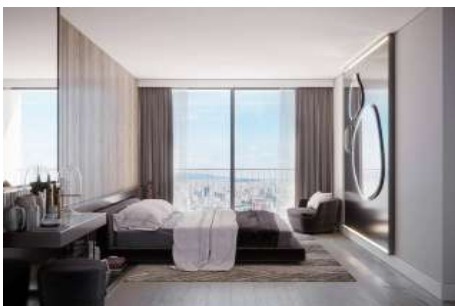

f:494589-900 نال عإلا مقرر