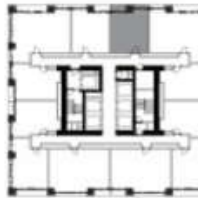

Advert No:f-494589-900

Advert No:f-494589-900

Advert No:f-494589-900

1+1 TİP 3 A BLOK

A-277	
MAHAL	NET ALAN
1 YATAK ODASI	13.61 m ²
2 BANYO	3.75 m ²
3 SALON + MUTFAK	23.80 m ²
4 ANTRE	3.85 m ²
5 BALKON	2.04 m ²
6 FR. BALKON	0.51 m ²
DEPO	3.15 m ²
NET ALAN : 47.55 m ²	
BRÜT ALAN : 54.24 m ²	
TOPLAM BRÜT ALAN : 61.59 m ²	

Daire : A-277
 Blok : A Blok
 Daire Tipi : 1+1 TİP 3
 Kat No : 11

1+1 TİP 5 A BLOK

A-270		Daire : A-270	
MAHAL	NET ALAN	Blok : A Blok	Daire Tipi : 1+1 TİP 5
1 BANYO	3.75 m ²	MAHAL : 11	
2 ANTRE	1.26 m ²		
3 SALON + MUTFAK	12.22 m ²		
4 YODAK	12.22 m ²		
5 BALKON	2.15 m ²		
6 FR. BALKON	1.26 m ²		
7 FR. BALKON	3.81 m ²		
DEPO	3.81 m ²		
NET ALAN : 32.74 m ²			
BRÜT ALAN : 33.87 m ²			
TOPLAM BRÜT ALAN : 37.77 m ²			