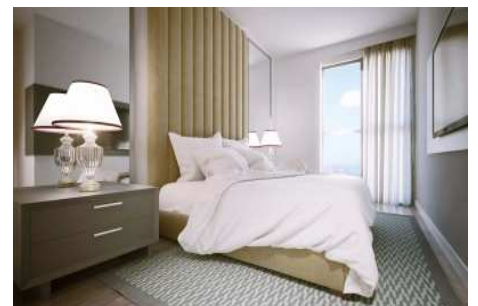

Advert No:f-494589-885