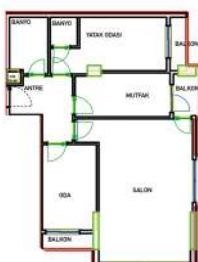

Proj. No: 2-1 B BLOK 11 NORMAL KAT
No: 8-5
Satış Eran Daire Brüt Alan: 124,50