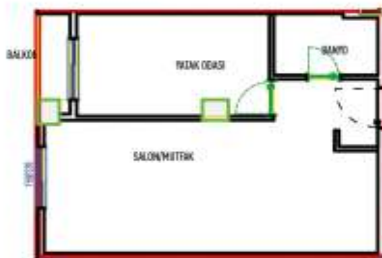

Bag. Böl. No:	B-22
1+1 B BLOK 3.NORMAL KAT	
Satışa Esas Daire Brüt Alanı: 56.80	
SALON+M.	27.40
ODA	11.00
BANYO	3.00
MUTFAK	5.40
BALCON	1.00
M² B - 22	47.70