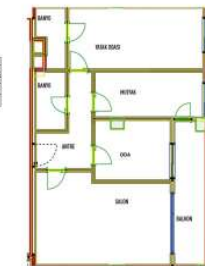

Proj. No: 2-1 B BLOK 11 NORMAL KAT
No: 8-5
Satış Eran Daire Brüt Alan: 124,50