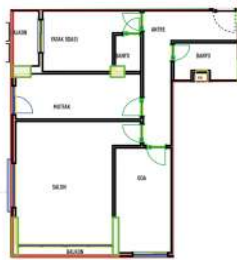

Advert No:f-494589-884