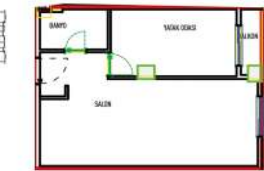

Proj. No: 2-1 B BLOK 11 NORMAL KAT
No: 8-5
Satış Eran Daire Brüt Alan: 124,50