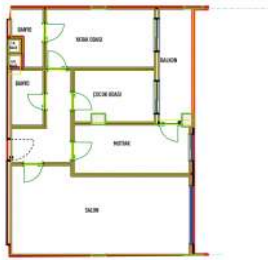

Advert No:f-494589-884