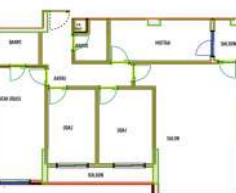

Proj. No: 2-1 B BLOK 11 NORMAL KAT
No: 8-5
Satış Eran Daire Brüt Alan: 124,50