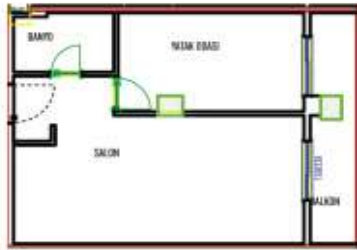

Bag. Böl. No:	B-4
1+1 B BLOK 1.NORMAL KAT	
Satışa Esas Daire Brüt Alanı: 62.65	
SALON+M.	25.00
YEMEK ODASI	11.12
BANYO	1.00
MUTFAK	4.78
BALCON	1.75
M² B - 4	46.00