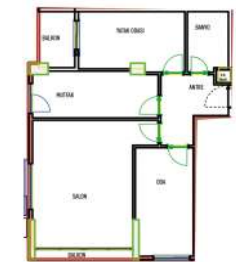

Proj. No: 2-1 B BLOK 11 NORMAL KAT
No: 8-5
Satış Eran Daire Brüt Alan: 124,50