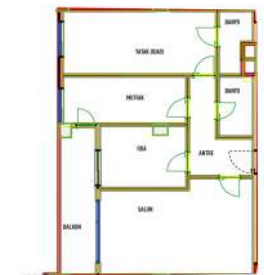

Proj. No: 2-1 B BLOK 11 NORMAL KAT
No: 8-5
Satış Eran Daire Brüt Alan: 124,50