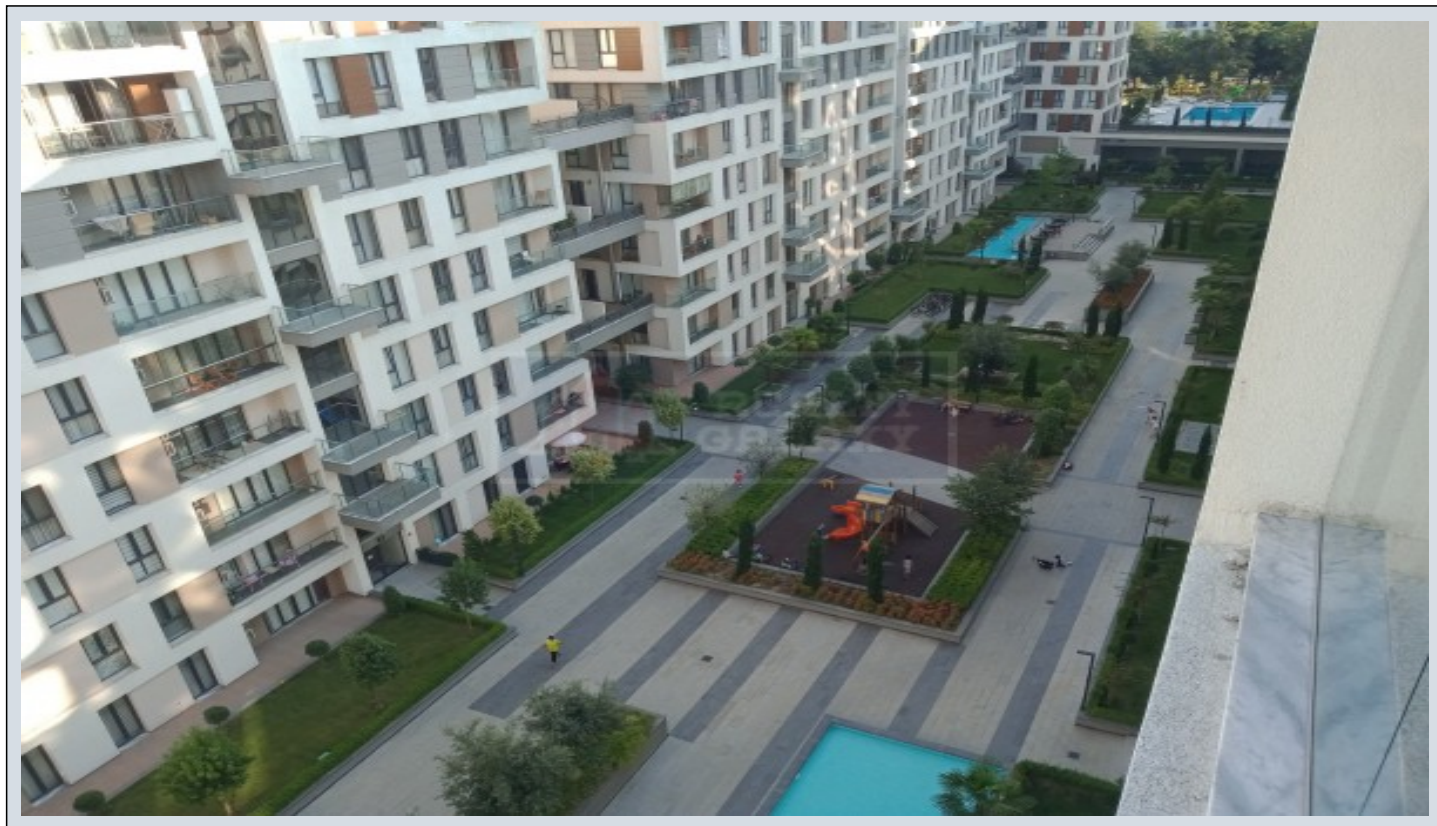

## Westside Istanbul - Westside Istanbul Istanbul / Beylikdüzü

Продажа - квартира 250,000 \$ | 250 m2 Istanbul / Beylikdüzü

İsmail Can

Phone +90 542-811 80 80

Mobile Phone +90 542-811  
80 80

REALTY GALAXY