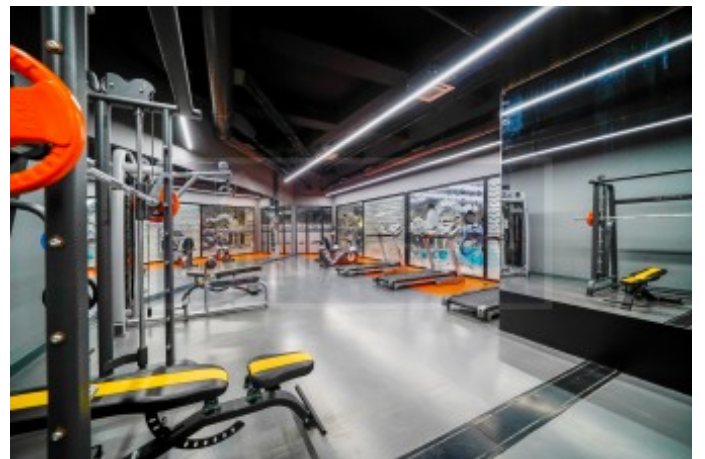

f:494589-1305 نال عإلا م قر