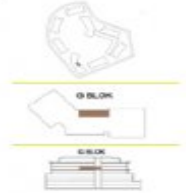

Tüm görsel çizimler konut ve bilgi amaçlıdır. Pasifik GYO projede gerekli gördüğü değişiklik yapabilir.