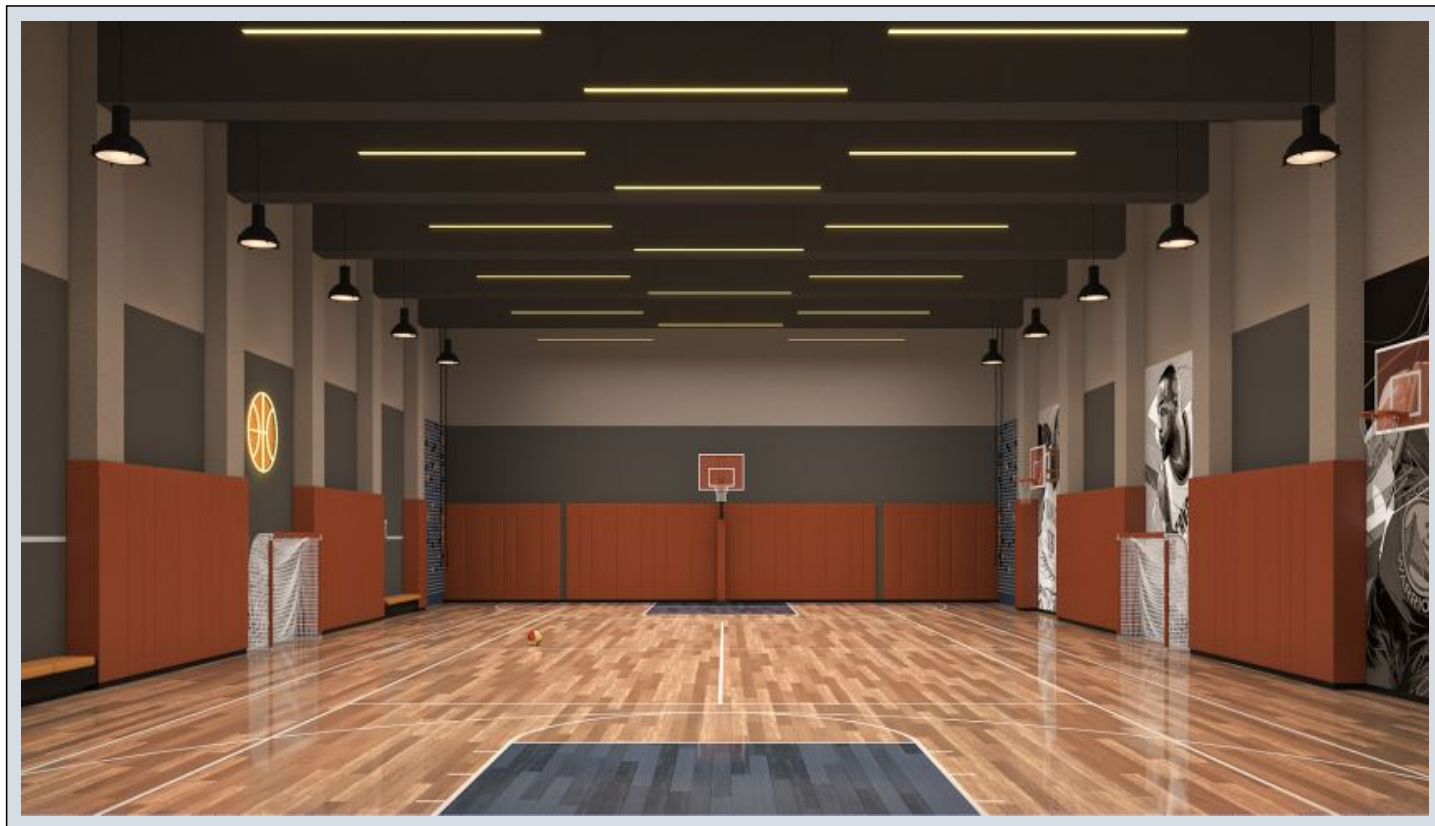

Next Level Kemer - 5.5+1 Istanbul / Eyüp

Продажа - квартира 79,780,000 TL | 338 m2 Istanbul / Eyüp

Кол-во комнат : 5
Кол-во гостиных : 2
Кол-во ванных комнат : 3
Тип объекта : Квартира
Статус объекта : Новый(ая)
Статус использования : Пустой(ая)