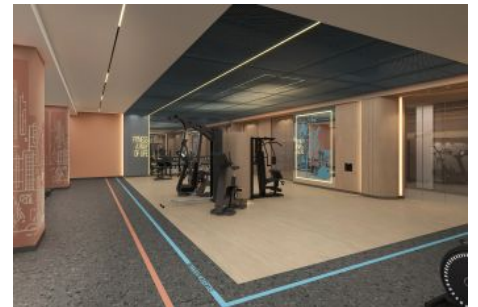

Advert No:f-494589-1255