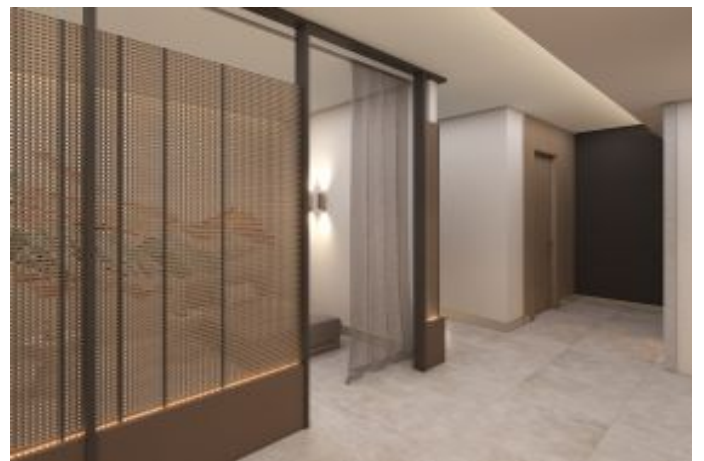

Advert No:f-494589-1255