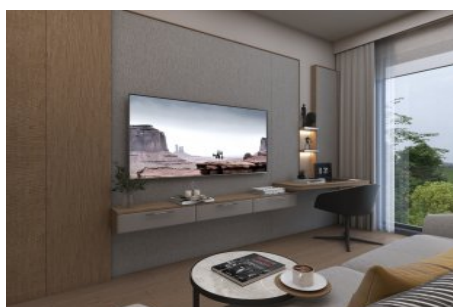

Advert No:f-494589-1255