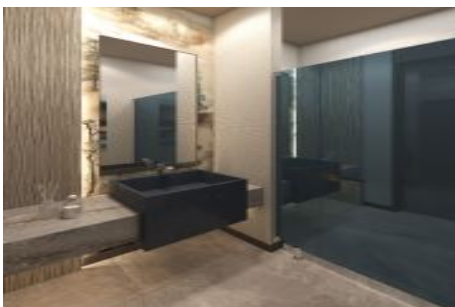

Büyükkçekmece /

Büyükkçekmece

34528 , Istanbul

Advert No:f-494589-1255

Advert No:f-494589-1255

G BLOK / 4.KAT - ÇATI PİYESİ 5,5+1 (C)

NO: 47

5,5+1	NET
1. SALON	46,37 m ²
2. MUTFAK	17,51 m ²
3. ANTRE 1	6,10 m ²
4. WC	3,06 m ²
5. MERDİVEN	5,43 m ²
6. ANTRE 2	6,16 m ²
7. KORİDÖR	10,24 m ²
8. EBEVEYN YATAK ODASI	18,80 m ²
9. GİYİME ODASI	5,51 m ²
10. YATAK ODASI 1	11,75 m ²
11. GİYİME ODASI	3,11 m ²
12. YATAK ODASI 2	13,07 m ²
13. YATAK ODASI 3	12,52 m ²
14. YATAK ODASI 4	12,69 m ²
15. YARDIMCI ODASI	5,99 m ²
16. EBEVEYN BANYO	4,39 m ²
17. YATAK ODASI 1 BANYO	4,89 m ²
18. YARDIMCI ODASI BANYO	2,94 m ²
19. BANYO	4,16 m ²
20. ÇAMAŞIR ODASI/DOLABI	2,71 m ²