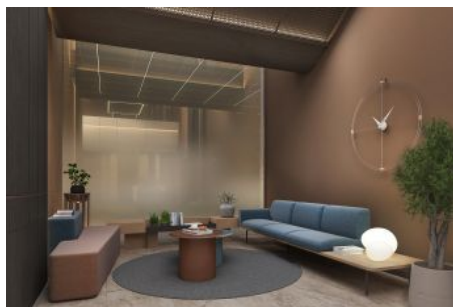

Advert No:f-494589-1255