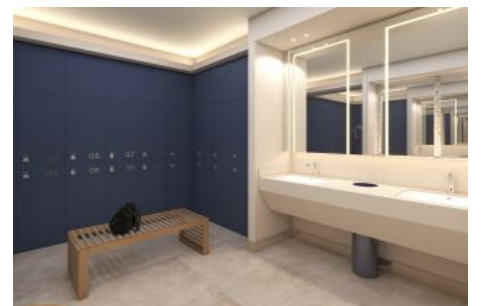

f:494589-1254 نال عإلا م قر