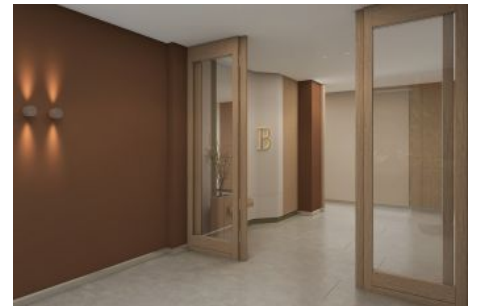

f:494589-1254 نال عإلا م قر