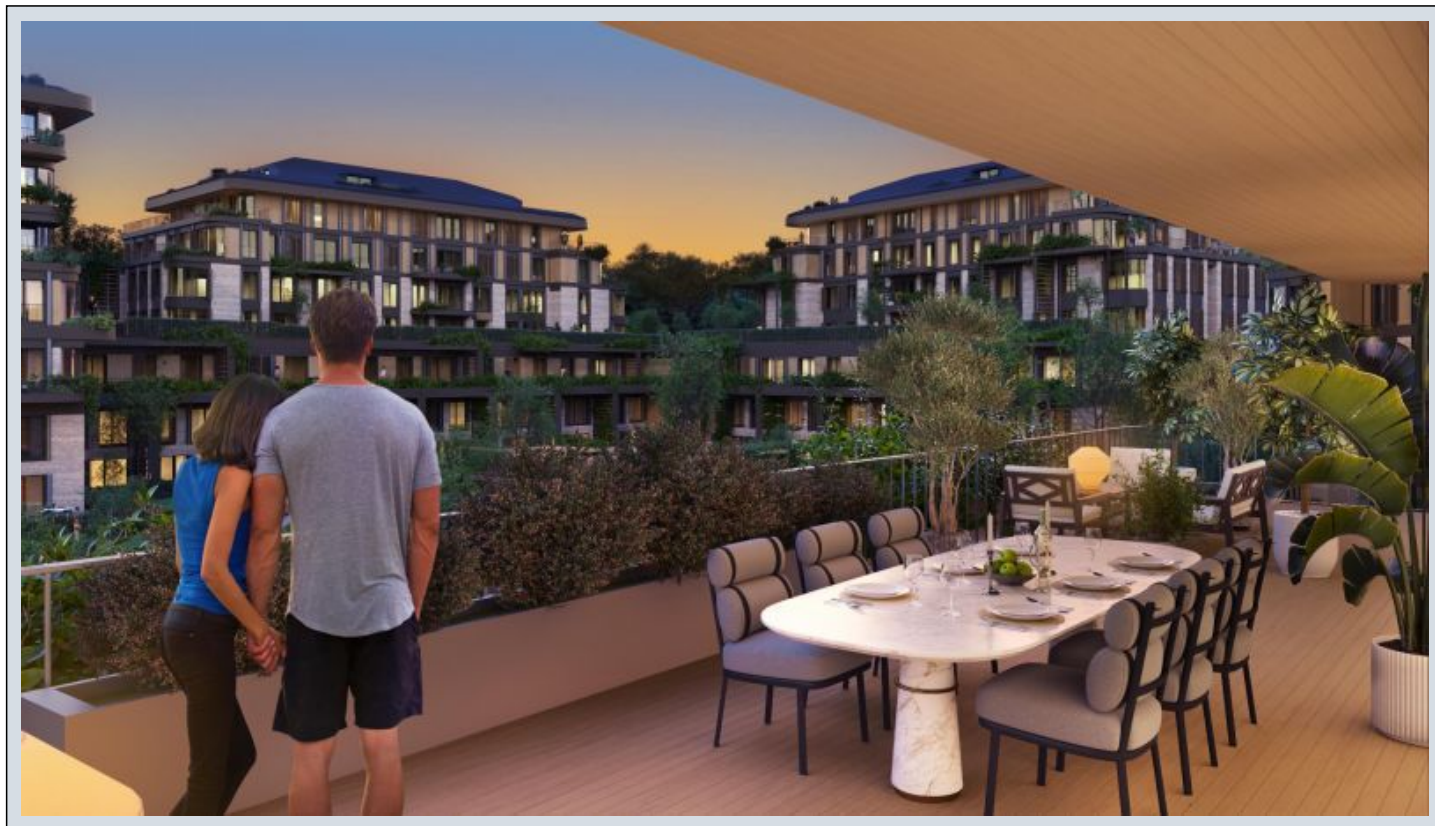

## Next Level Kemer - 2.5+1 Istanbul / Eyüp

Продажа - квартира 35,454,000 TL | 140 m2 Istanbul / Eyüp

Кол-во комнат : 2  
Кол-во гостиных : 2  
Кол-во ванных комнат : 2  
Тип объекта : Квартира  
Статус объекта : Новый(ая)  
Статус использования : Пустой(ая)