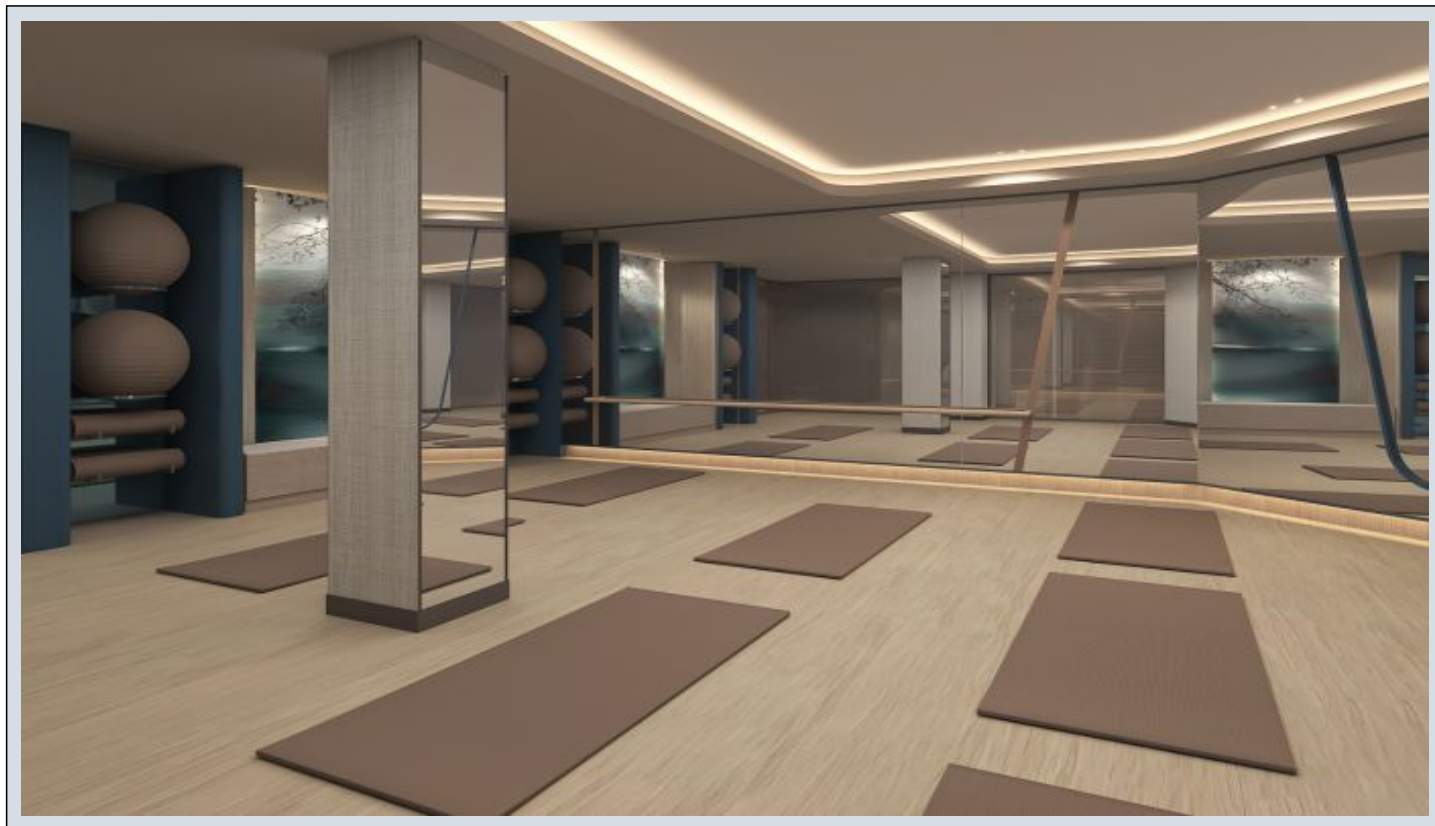

## Next Level Kemer - 2.5+1 Istanbul / Eyüp

Продажа - квартира 35,454,000 TL | 140 m2 Istanbul / Eyüp

Кол-во комнат : 2  
Кол-во гостиных : 2  
Кол-во ванных комнат : 2  
Тип объекта : Квартира  
Статус объекта : Новый(ая)  
Статус использования : Пустой(ая)