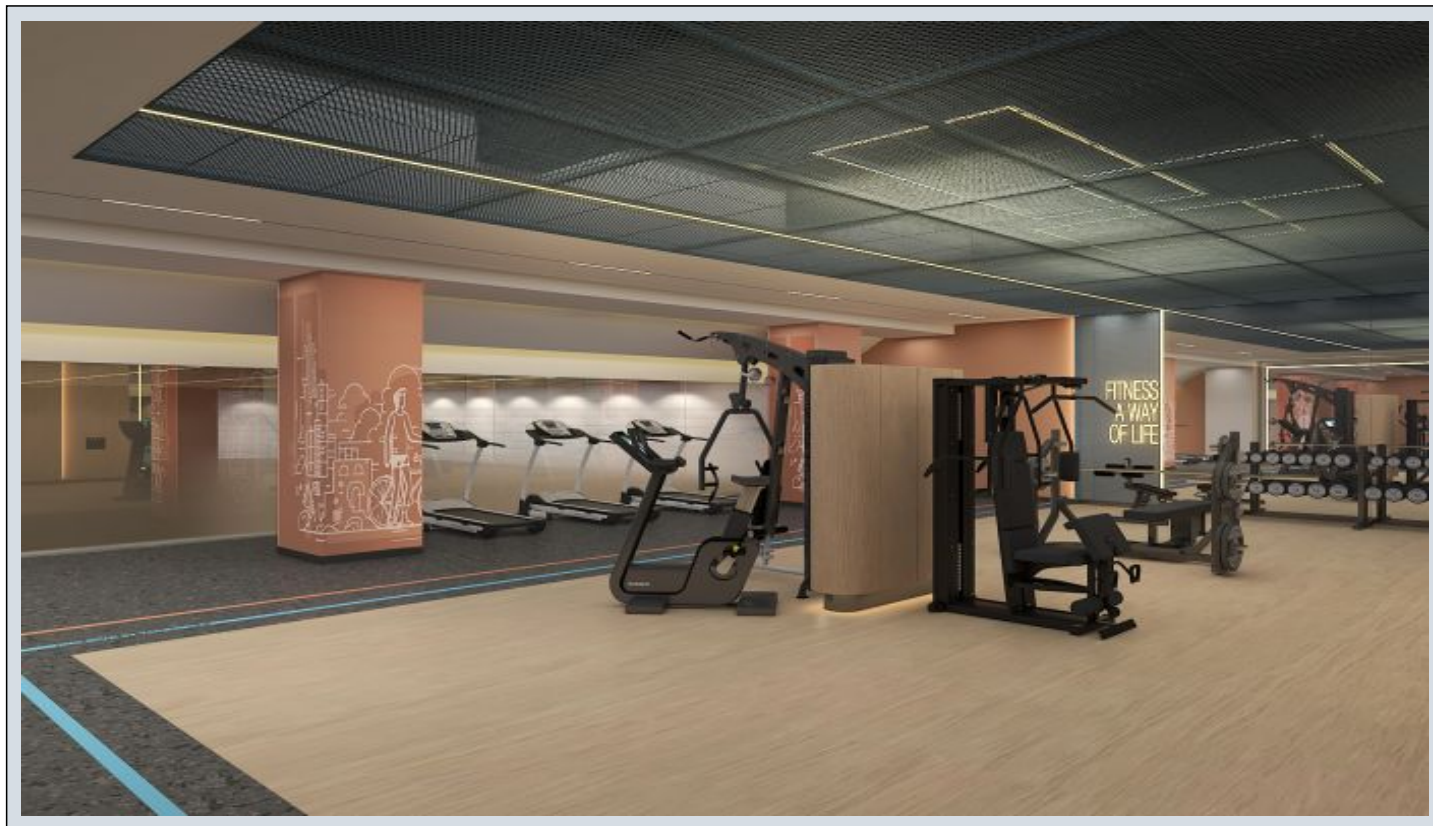

## Next Level Kemer - 2.5+1 Istanbul / Eyüp

Продажа - квартира 35,454,000 TL | 140 m2 Istanbul / Eyüp

Кол-во комнат : 2  
Кол-во гостиных : 2  
Кол-во ванных комнат : 2  
Тип объекта : Квартира  
Статус объекта : Новый(ая)  
Статус использования : Пустой(ая)