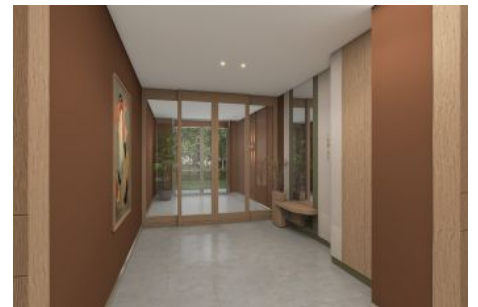

Advert No:f-494589-1252