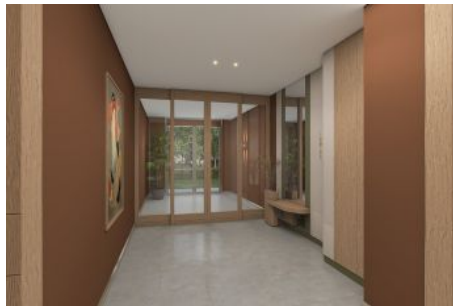

Advert No:f-494589-1252