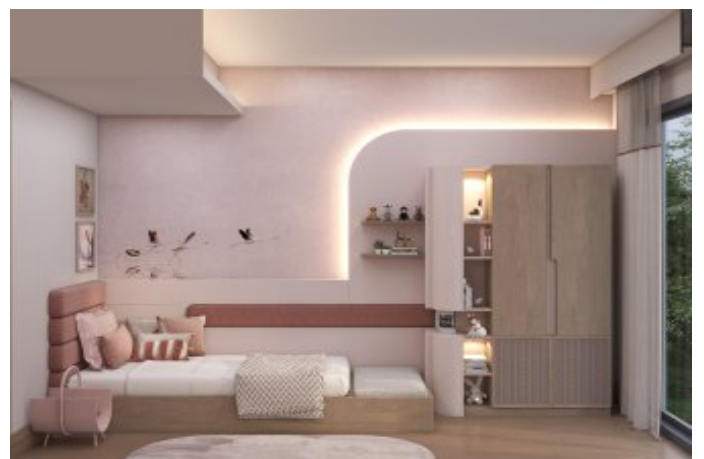

Advert No:f-494589-1251