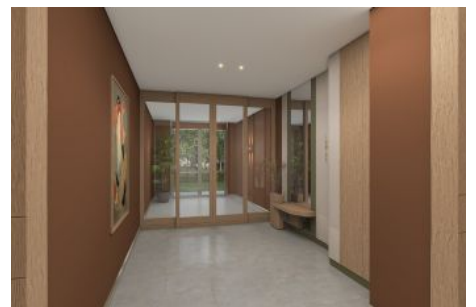

Büyükcçekmece /

Büyükcçekmece

34528 , Istanbul

Advert No:f-494589-1250

Advert No:f-494589-1250

**G BLOK / 2.KAT 1+1**

**NO: 29**

1+1	NET
1. SALON+MUTFAK	25,72 m <sup>2</sup>
2. ANTRE	2,69 m <sup>2</sup>
3. YATAK ODASI	13,31 m <sup>2</sup>
4. GYİNE ODASI	4,68 m <sup>2</sup>
5. BANYO	3,33 m <sup>2</sup>
6. WC	2,04 m <sup>2</sup>
7. ÇAMAŞIR ODASI/DOLABI	1,28 m <sup>2</sup>
<b>KAPALI NET ALAN</b>	<b>53,05 m<sup>2</sup></b>
<b>BALKON</b>	<b>4,80 m<sup>2</sup></b>
<b>SATIŞA ESAS BRÜT ALAN</b>	<b>80,43 m<sup>2</sup></b>
<b>DEPO TAHSİS</b>	<b>5,21 m<sup>2</sup></b>
<b>BRÜT KULLANIM ALAN</b>	<b>85,64 m<sup>2</sup></b>