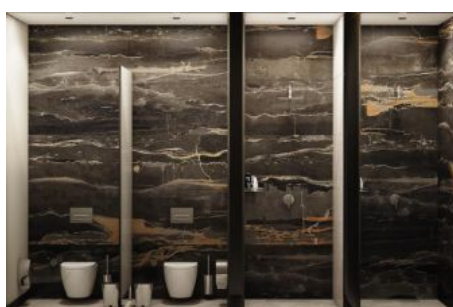

Advert No:f-494589-1249