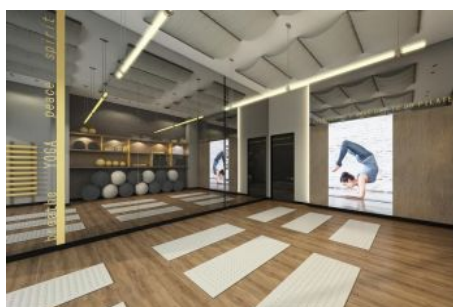

Advert No:f-494589-1248