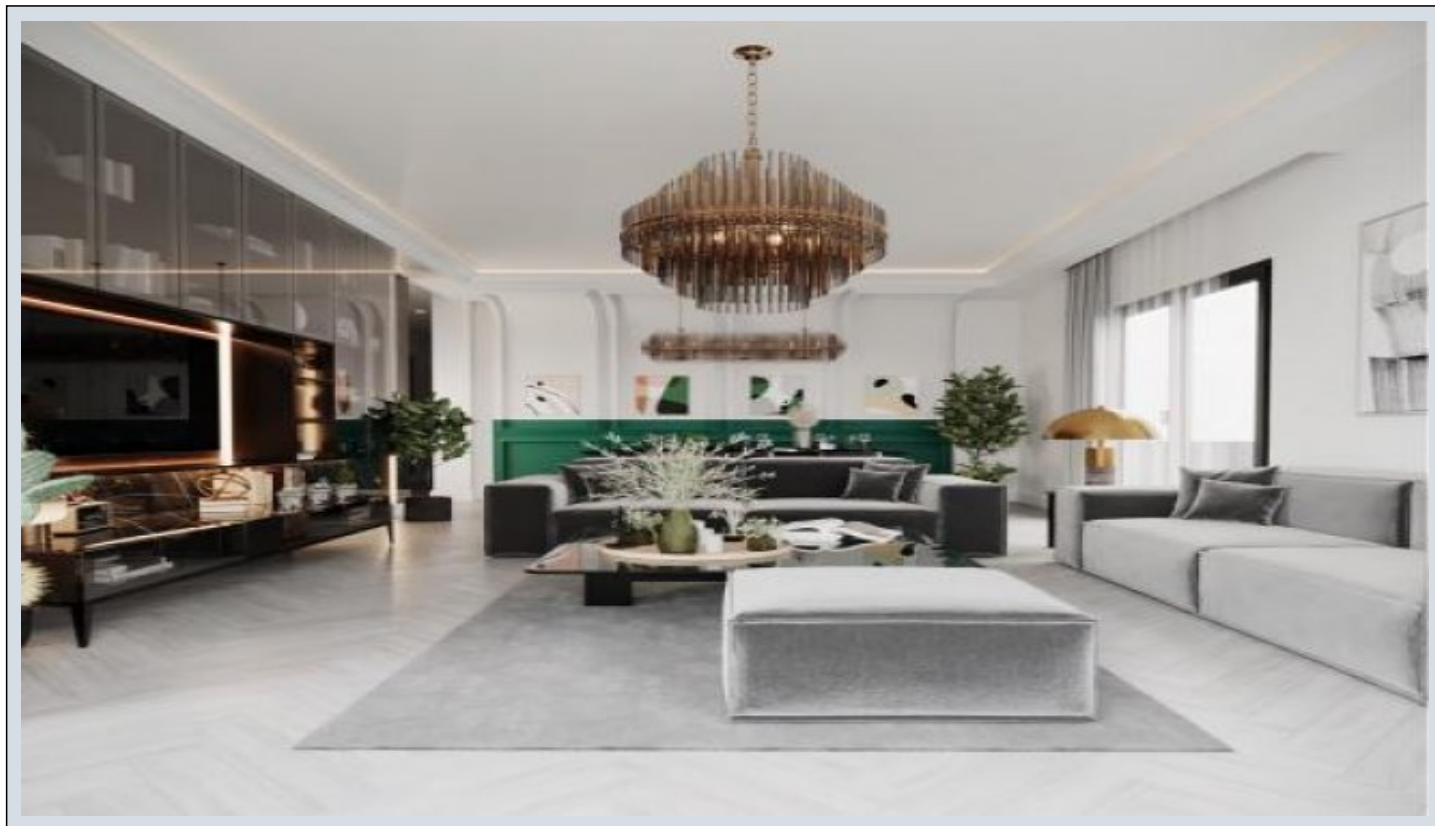

Advert No:f-494589-1214

Dora Hill 2 - 3+1 Дуплекс с садом Kocaeli / İzmit

Продажа - квартира 283,000 \$ | 186 m2 Kocaeli / İzmit

- Кол-во комнат : 3
Кол-во гостиных : 1
Кол-во ванных комнат : 2
Тип объекта : Garden Duplex
Статус объекта : Новый(ая)
Статус использования : Пустой(ая)
Отопление : Центральное отопление (со счетчиком индивидуального потребления)