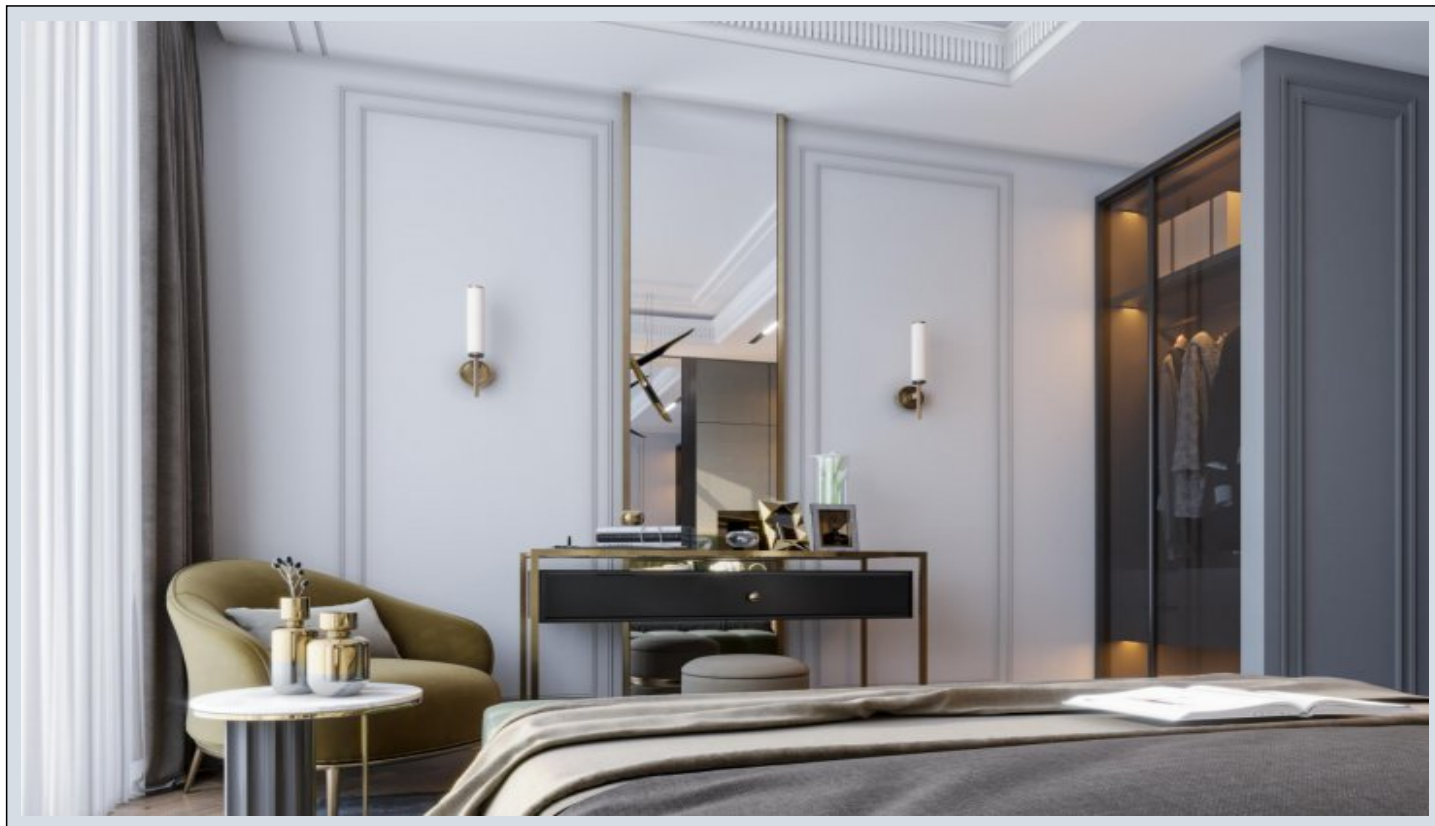

Zeray Dilasa Orman - Стандартная квартира 3+1 Kocaeli / Başiskele

Продажа - квартира 245,000 \$ | 145 m2 Kocaeli / Başiskele

Кол-во комнат : 3
Кол-во гостиных : 1
Кол-во ванных комнат : 2
Тип объекта : Квартира
Статус объекта : Новый(ая)
Статус использования : Пустой(ая)