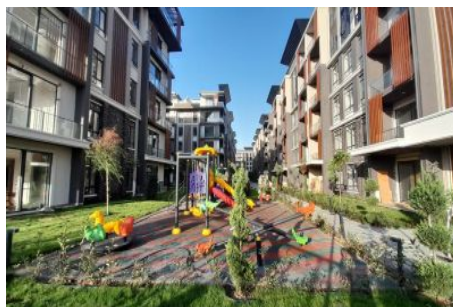

Advert No:f-494589-1140