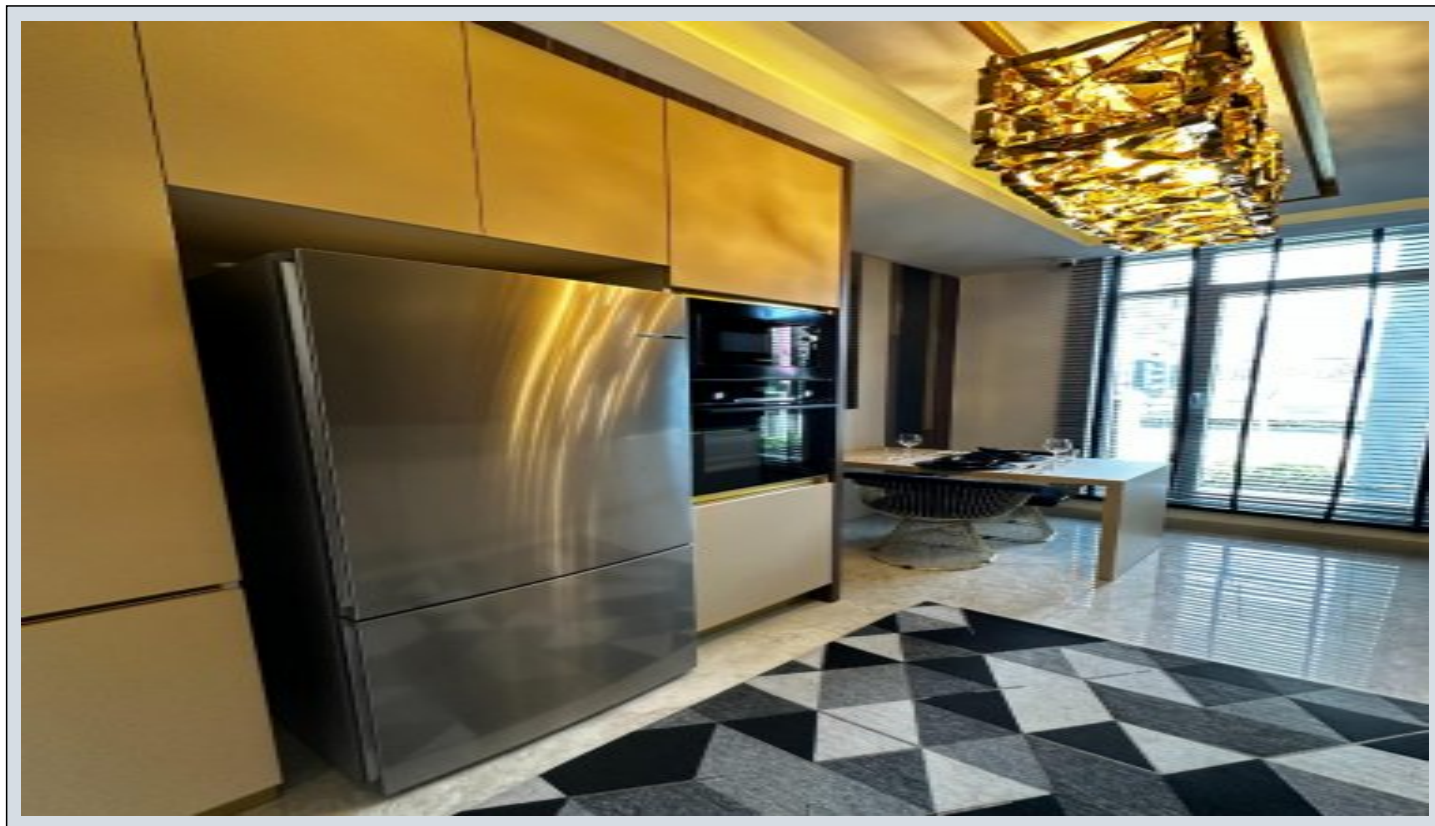

Esil Kartepe - 3+1Дуплекс с крышей Kocaeli / İzmit

Продажа - квартира 318,000 \$ | 166 m2 Kocaeli / İzmit

İsmail Can

Phone +90 542-811 80 80

Mobile Phone +90 542-811
80 80

REALTY GALAXY

Phone +90 542-811 80 80