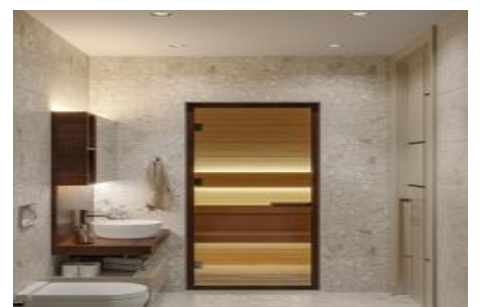

Advert No:f-494589-1140

3+1 TERAS DUBLEX DAIRE

1 SALON + MUTFAK + ANTRE	A: 31.50 m ²
2 YATAK ODASI	A: 18.65 m ²
3 WC	A: 2.00 m ²
4 BALKON	A: 7.75 m ²
5 EBV. YATAK ODASI	A: 24.10 m ²
6 EBV. BANYO	A: 4.30 m ²
7 YATAK ODASI 2	A: 16.60 m ²
8 GENEL BANYO	A: 5.40 m ²
9 HOL	A: 5.45 m ²
10 TERAS	A: 8.65 m ²