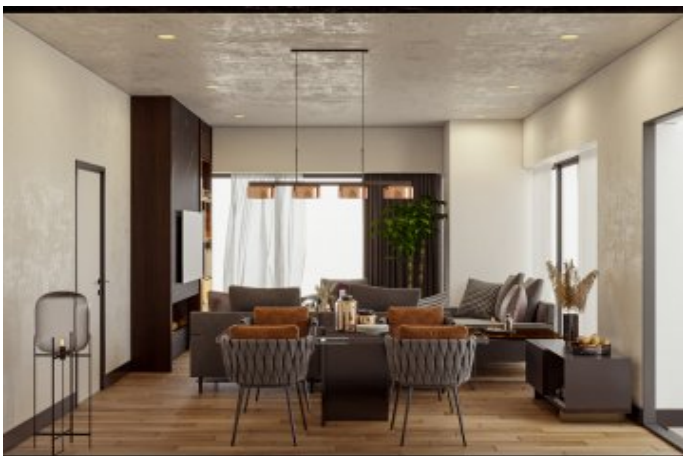

Advert No:f-494589-1035