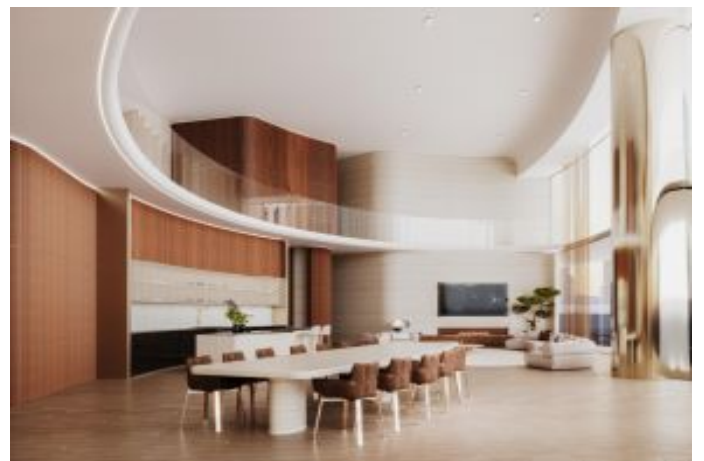

Advert No:f-494589-1014