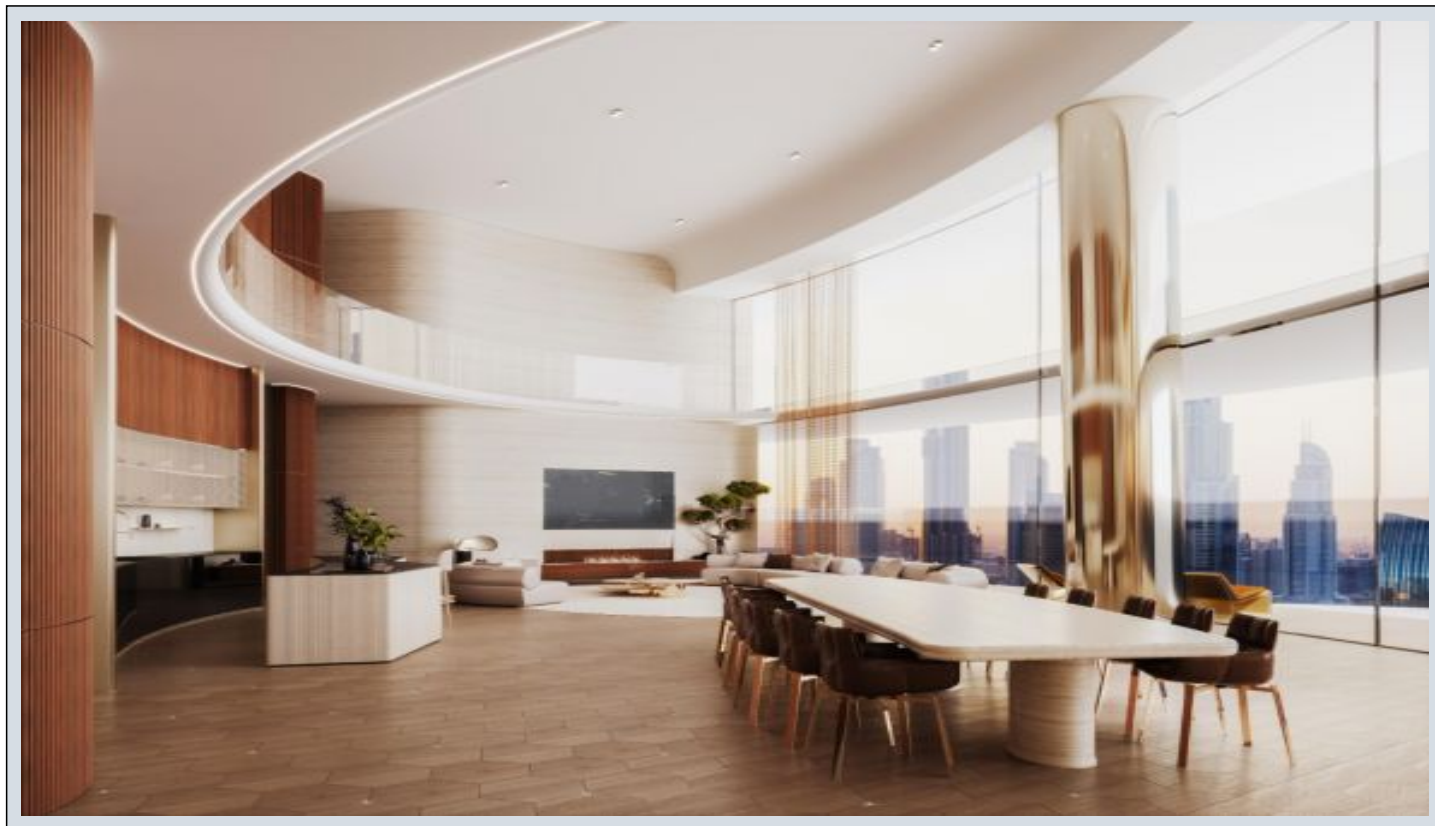

## Mercedes-Benz Places by Binghatti - 2 спальни Тип 1 Dubai / Downtown Dubai

Продажа - квартира 3,295,000 \$ | 170 m2 Dubai / Downtown Dubai

Кол-во комнат : 2  
Кол-во гостиных : 1  
Кол-во ванных комнат : 2  
Тип объекта : Квартира  
Этаж : 20  
Кол-во этажей в здании : 65