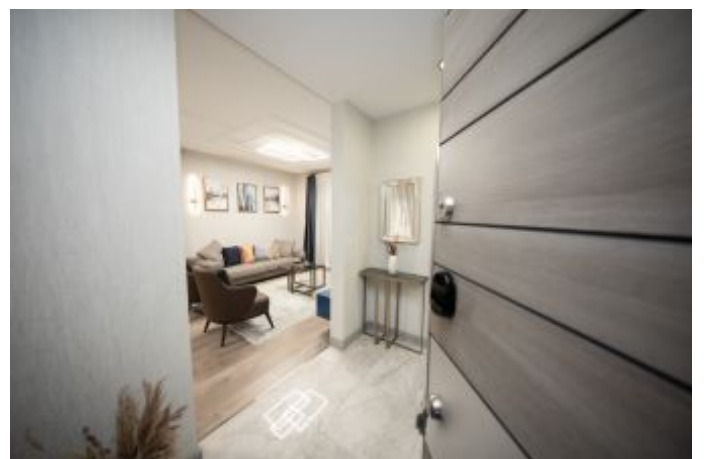

f:494589-992 نالعالإل مقرر