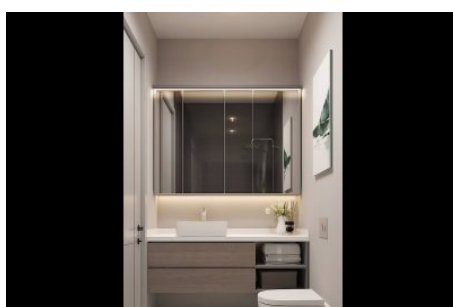

Advert No:f-494589-947