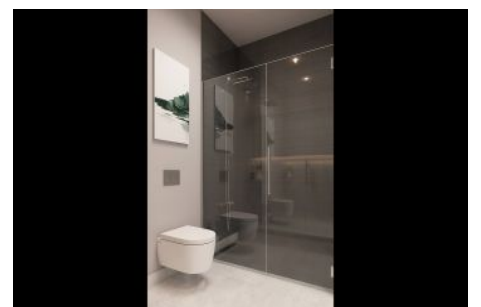

Advert No:f-494589-947