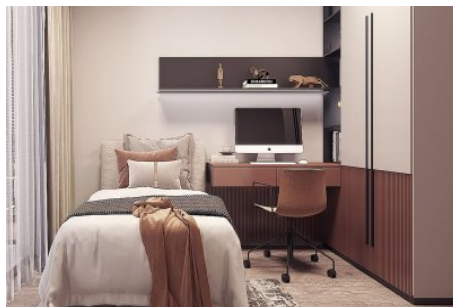

Advert No:f-494589-947