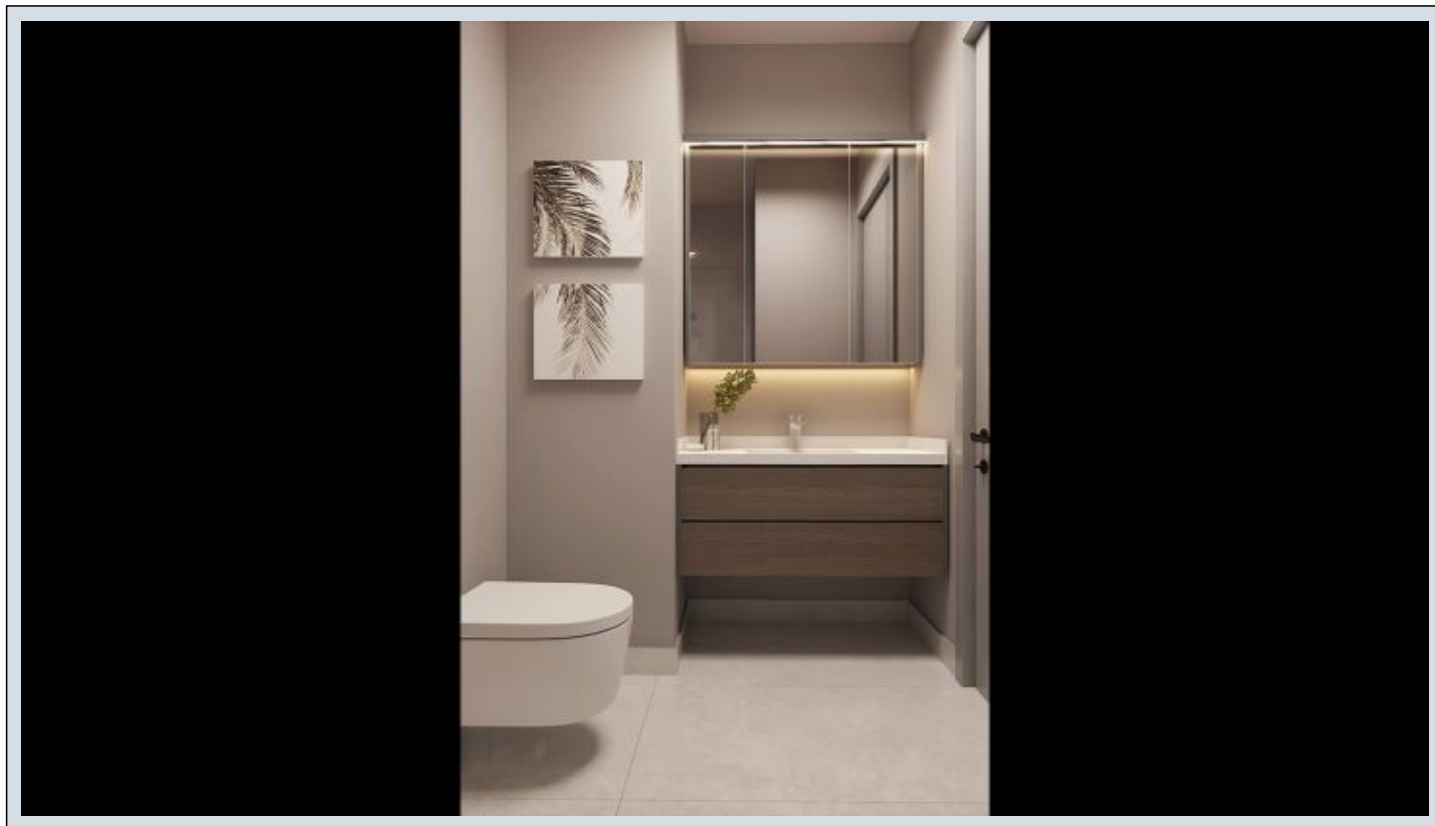

луна драгос проект - 1+1 APARTMENT / RESIDENCE Istanbul / Maltepe

Продажа - квартира 263,000 \$ | 56 m2 Istanbul / Maltepe

Кол-во комнат : 1
Кол-во гостиных : 1
Кол-во ванных комнат : 1
Тип объекта : Квартира
Статус объекта : Новый(ая)
Статус использования : Пустой(ая)
Направление/сторона : Юг
Восток
Запад
Север