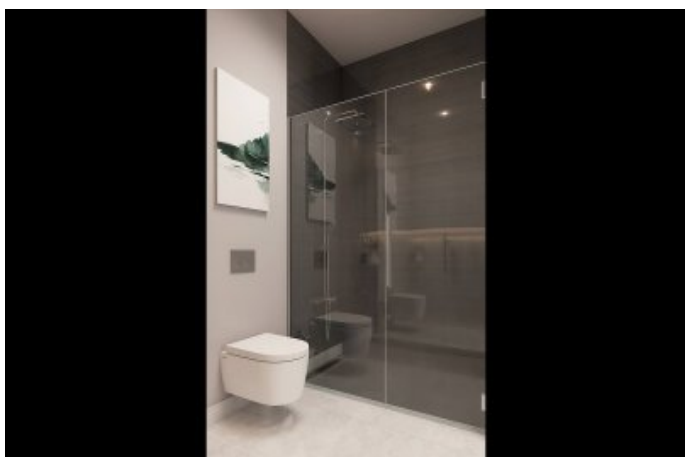

Advert No:f-494589-947