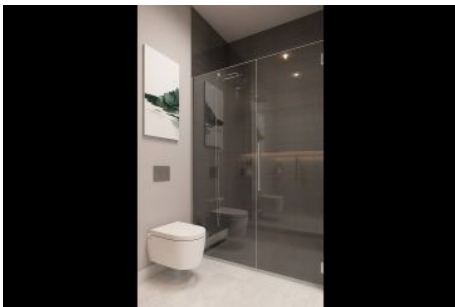

Advert No:f-494589-947