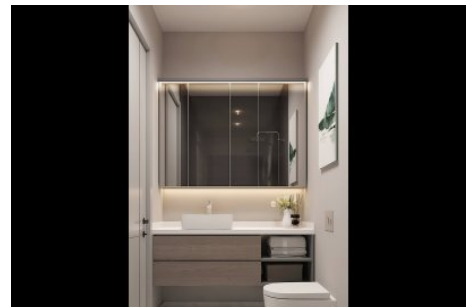

Advert No:f-494589-947