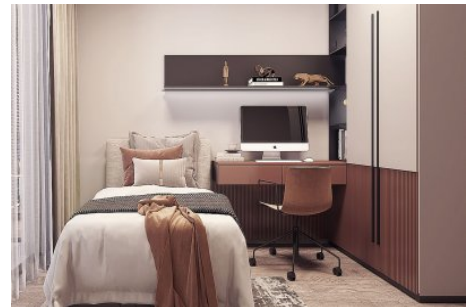

Advert No:f-494589-947