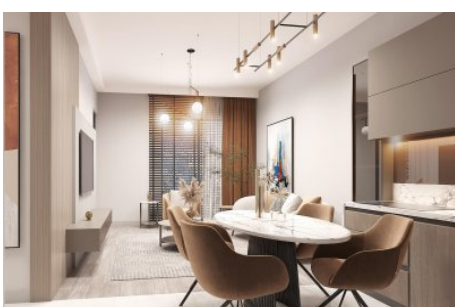

Advert No:f-494589-947