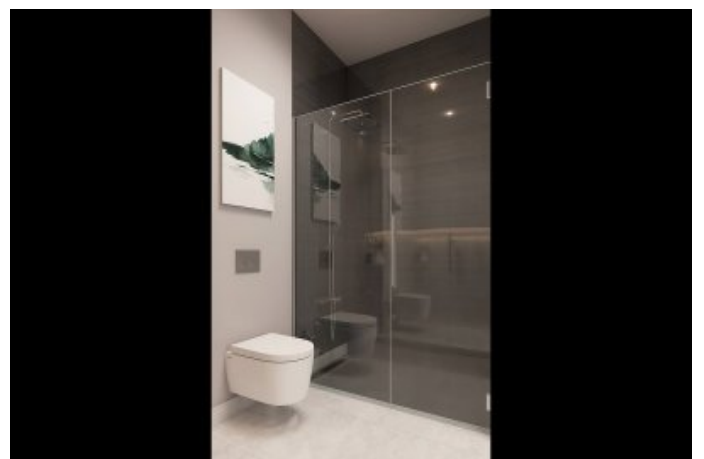

Advert No:f-494589-947