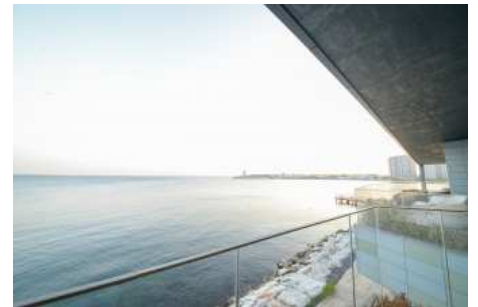

Advert No:f-494589-916