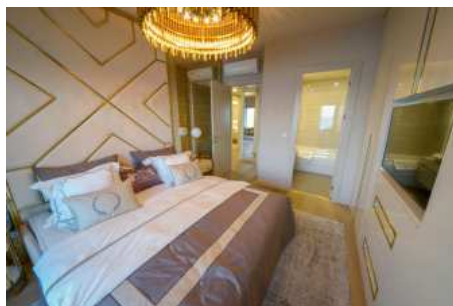

Advert No:f-494589-916