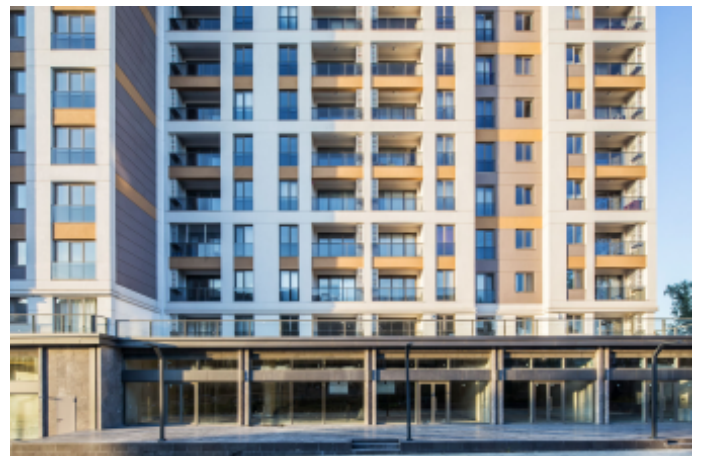

1. Etap
B Blok
Daire Tip-2B

3 Nolu Daire

2+1

Net Alan: 85,05 m²

Kapalı B. Net Alan: 4,56 m²

Teras Net Alan: 4,87 m²

Bahçe Net Alan : 20,31

Satılabilir Alan: 153,28 m²