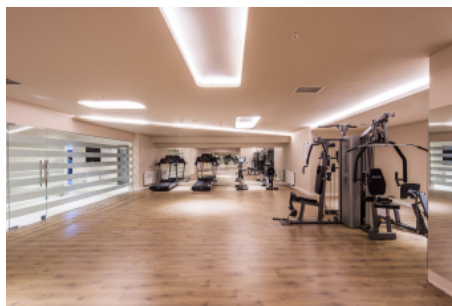

Advert No:f-494589-907