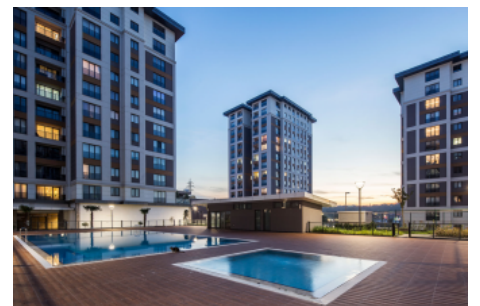

Advert No:f-494589-907