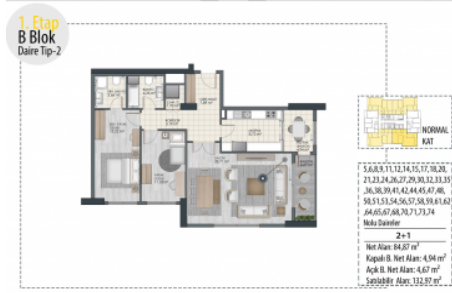

1. Etap
B Blok
Daire Tip-2B

3 Nolu Daire

2+1

Net Alan: 85,05 m²

Kapalı B. Net Alan: 4,56 m²

Teras Net Alan: 4,87 m²

Bahçe Net Alan : 20,31

Satılabilir Alan: 153,28 m²

Advert No:f-494589-907

2. Etap
A Blok
Daire Tip-2

13,24,35,46,57,68,79,90, 101
Nolu Daireler

2+1

Net Alan: 78,40 m²

Kapalı B. Net Alan: 4,12 m²

Açık B. Net Alan: 6,52 m²

Satılabilir Alan: 130,38 m²

1. Etap
B Blok
Daire Tip-28

3 Nolu Daire

2+1

Net Alan: 85,05 m²

Kapalı B. Net Alan: 4,56 m²

Teras Net Alan: 4,87 m²

Bahçe Net Alan: 20,31

Satılabilir Alan: 153,28 m²