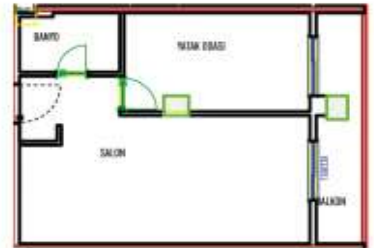

Bağ. Böl. No:	B-4
1+1	B BLOK 1.NORMAL KAT
Satışa Esas Daire Brüt Alanı: 62,65	

SALON	: 25,00 m²
ODA	: 11,13 m²
MUTFAK	: 3,60 m²
BANYO	: 4,30 m²
BALKON	: 8,62 m²