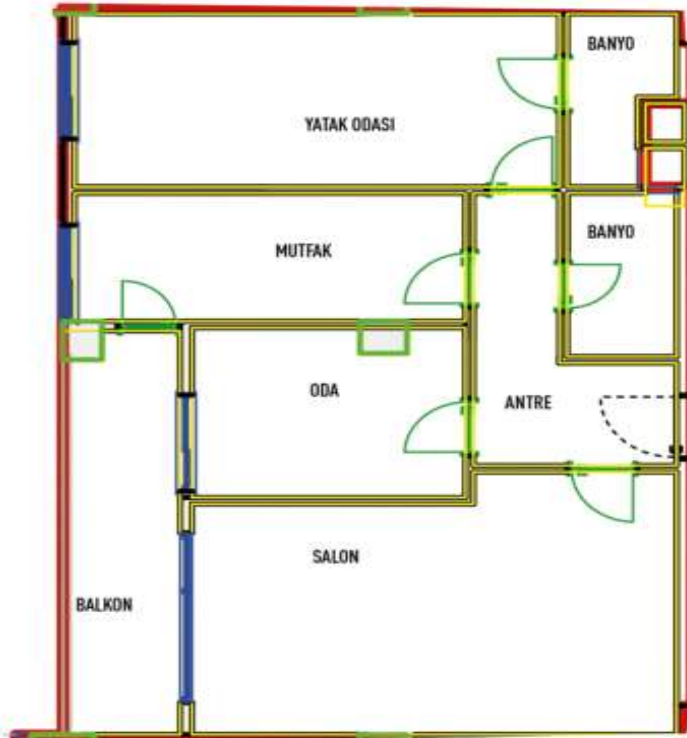

Advert No:f-494589-884

Bağ. Böl. No:	A-61
2+1	A BLOK 10.NORMAL KAT
Satışa Esas Daire Brüt Alanı: 107,05	

SALON	: 23,62 m²
MUTFAK	: 10,00 m²
ODA	: 9,28 m²
ODA	: 16,74 m²
ANTRE	: 7,08 m²
BANYO	: 3,60 m²
B.BANYO	: 3,10 m²
BALKON	: 9,45 m²

NO : A -61
N: 82,87 m²
B: 107,05 m²