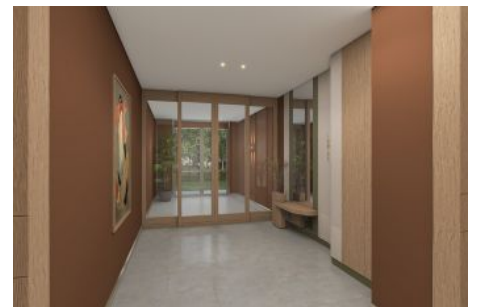

Advert No:f-494589-1253