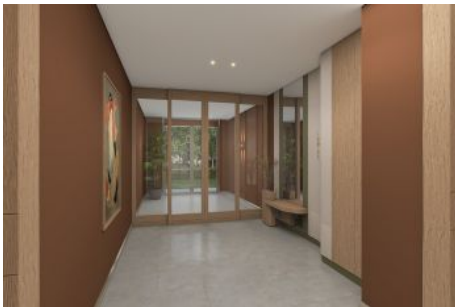

Advert No:f-494589-1250