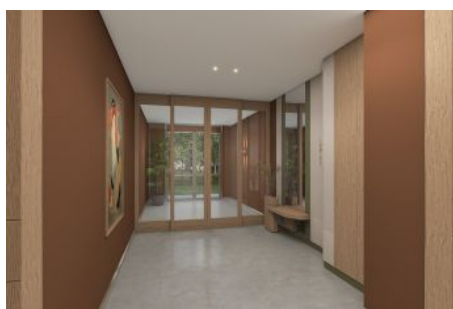

Advert No:f-494589-1250