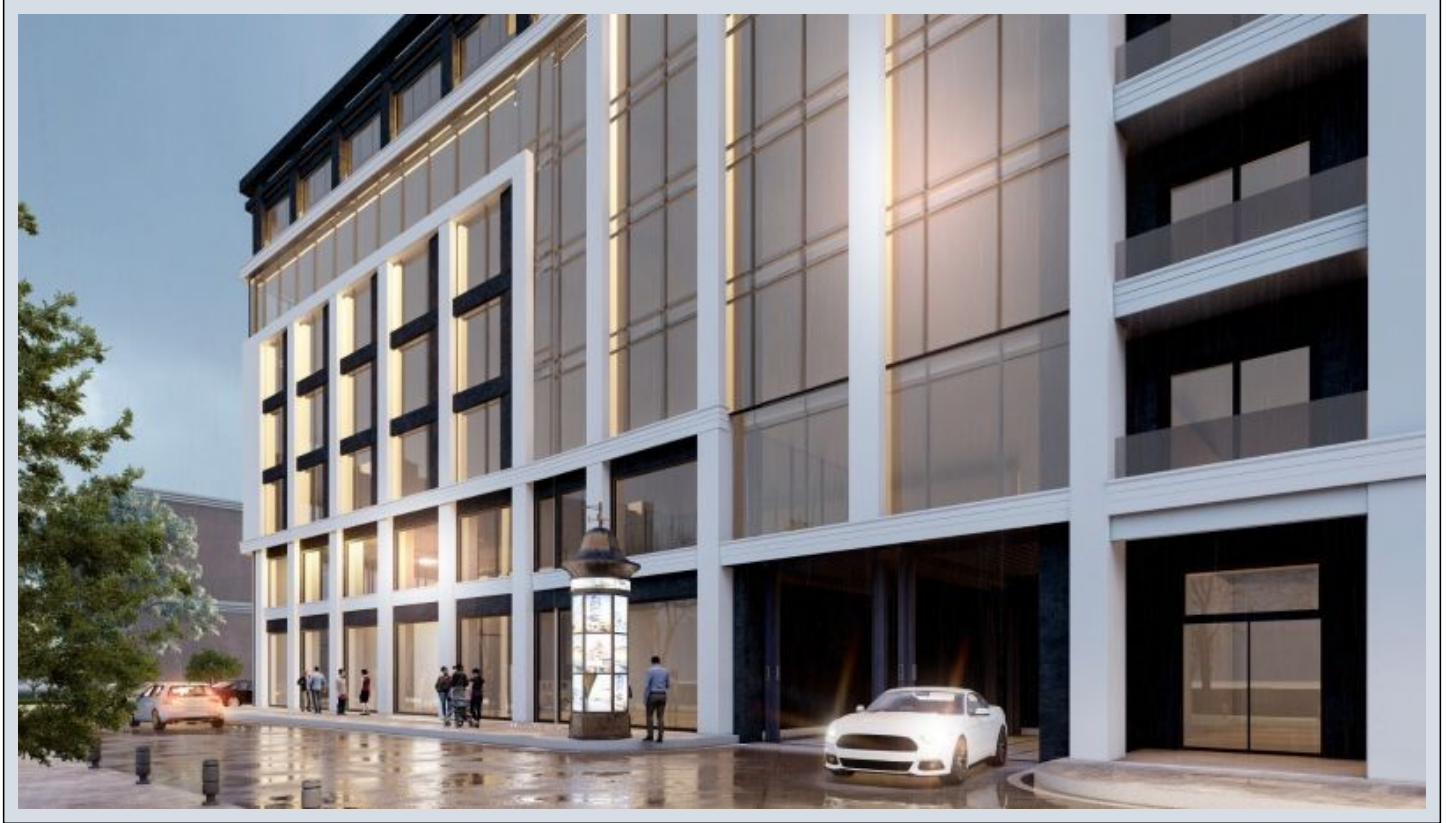

## Kordon İzmir - 1+1 İzmir / Konak

Satılır - Mənzil 389,000 \$ | 72 m2 İzmir / Konak

Otaqların Sayı : 1  
Qonaq Otaqlarının Sayı : 1  
Vanna Otaqlarının Sayı : 1  
Obyektin Növü : Mənzil  
Obyektin Vəziyyəti : Yeni  
İstifadə Statusu : Boş