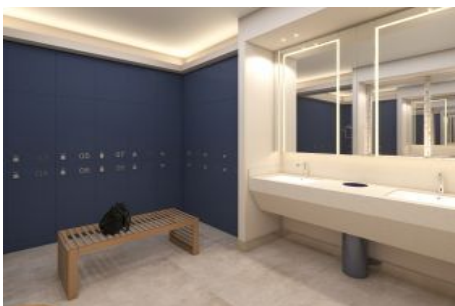

Büyükcəkmece /

Büyükcəkmece

34528 , İstanbul

Advert No:f-494589-1256

Advert No:f-494589-1256

G BLOK / 3.KAT 3,5+1 (C)

NO: 39

3,5+1	NET
1. SALON	35,81 m ²
2. ANTRE	7,54 m ²
3. KORIDOR	8,50 m ²
4. MÜTFAK	12,90 m ²
5. EBEVEYN YATAK ODASI	18,21 m ²
6. GİYİNME ODASI	4,03 m ²
7. YATAK ODASI 1	12,23 m ²
8. YATAK ODASI 2	11,42 m ²
9. YARDIMCI ODASI	4,92 m ²
10. EBEVEYN BANYO	3,74 m ²
11. YARDIMCI ODASI BANYO	2,74 m ²
12. BANYO	4,11 m ²
13. ÇAMAŞIR ODASI/DOLABI	0,60 m ²
KAPALI NET ALAN	125,75 m²
BALKON	14,07 m²
SATIŞA ESAS BRÜT ALAN	193,02 m²
DEPO TAHSİS	9,45 m²
BRÜT KULLANIM ALAN	202,47 m²