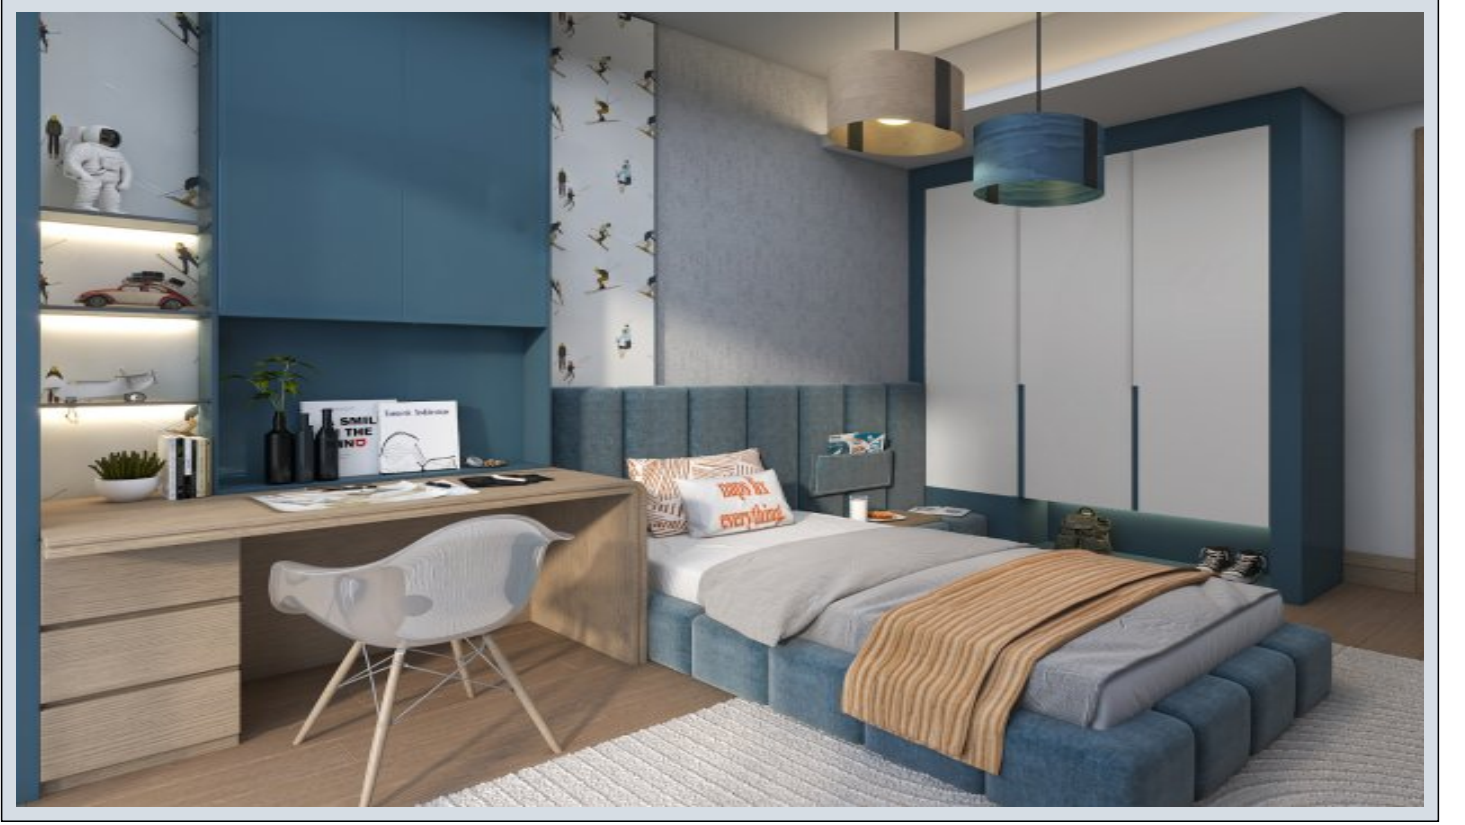

Next Level Kemer - 5.5+1 İstanbul / Eyüp

Satılır - Mənzil 79,780,000 TL | 338 m2 İstanbul / Eyüp

Otaqların Sayı : 5
Qonaq Otaqlarının Sayı : 2
Vanna Otaqlarının Sayı : 3
Obyektin Növü : Mənzil
Obyektin Vəziyyəti : Yeni
İstifadə Statusu : Boş