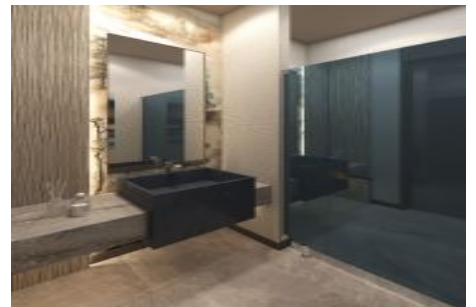

Büyükcəmece /

Büyükcəmece

34528 , İstanbul

Advert No:f-494589-1255

Advert No:f-494589-1255

G BLOK / 4.KAT - ÇATI PİYESİ 5,5+1 (C)

NO: 47

| 5,5+1 | NET |
|--------------------------|----------------------|
| 1. SALON | 46,37 m ² |
| 2. MUTFAK | 17,51 m ² |
| 3. ANTRE 1 | 6,10 m ² |
| 4. WC | 3,06 m ² |
| 5. MERDİVEN | 5,43 m ² |
| 6. ANTRE 2 | 6,16 m ² |
| 7. KORİDOR | 10,24 m ² |
| 8. EBEVEYN YATAK ODASI | 18,80 m ² |
| 9. GİYİME ODASI | 5,51 m ² |
| 10. YATAK ODASI 1 | 11,75 m ² |
| 11. GİYİME ODASI | 3,11 m ² |
| 12. YATAK ODASI 2 | 13,07 m ² |
| 13. YATAK ODASI 3 | 12,52 m ² |
| 14. YATAK ODASI 4 | 12,69 m ² |
| 15. YARDIMCI ODASI | 5,99 m ² |
| 16. EBEVEYN BANYO | 4,39 m ² |
| 17. YATAK ODASI 1 BANYO | 4,89 m ² |
| 18. YARDIMCI ODASI BANYO | 2,94 m ² |
| 19. BANYO | 4,16 m ² |
| 20. ÇAMAŞIR ODASI/DOLABI | 2,71 m ² |