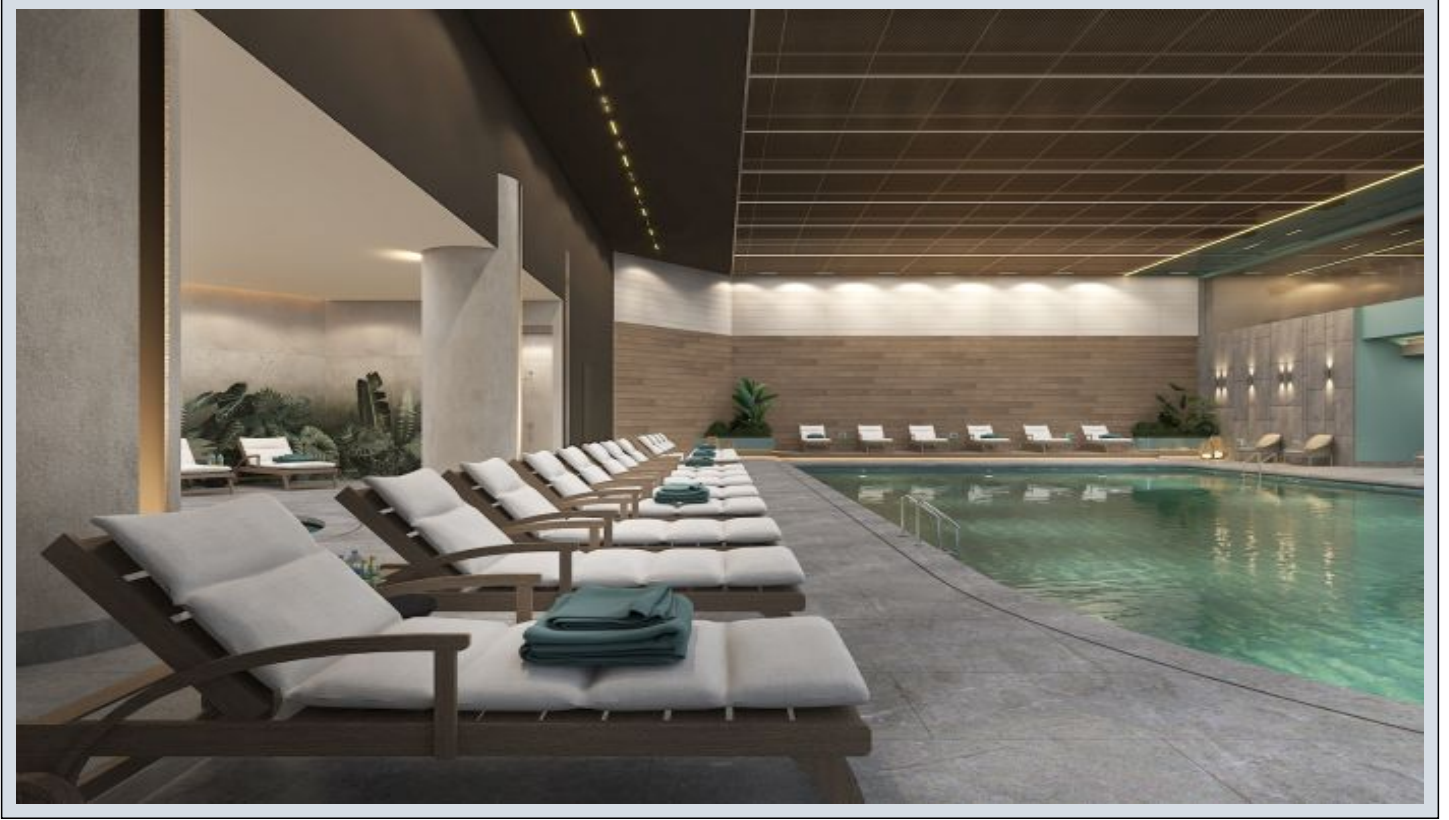

Next Level Kemer - 4.5+1 İstanbul / Eyüp

Satılır - Mənzil 58,595,000 TL | 229 m2 İstanbul / Eyüp

Otaqların Sayı : 4
Qonaq Otaqlarının Sayı : 2
Vanna Otaqlarının Sayı : 3
Obyektin Növü : Mənzil
Obyektin Vəziyyəti : Yeni
İstifadə Statusu : Boş