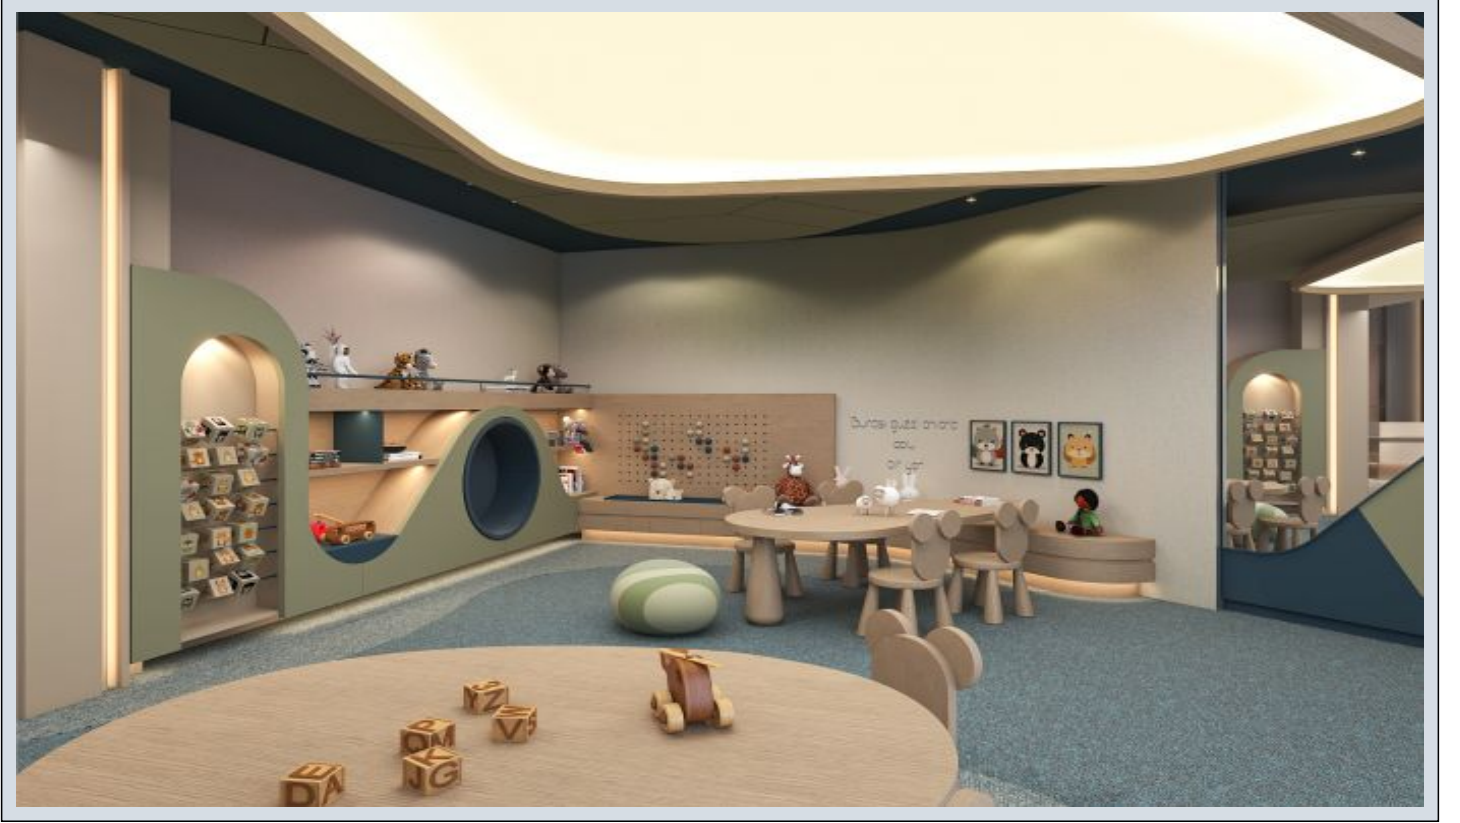

Next Level Kemer - 4.5+1 İstanbul / Eyüp

Satılır - Mənzil 58,595,000 TL | 229 m2 İstanbul / Eyüp

Otaqların Sayı : 4
Qonaq Otaqlarının Sayı : 2
Vanna Otaqlarının Sayı : 3
Obyektin Növü : Mənzil
Obyektin Vəziyyəti : Yeni
İstifadə Statusu : Boş