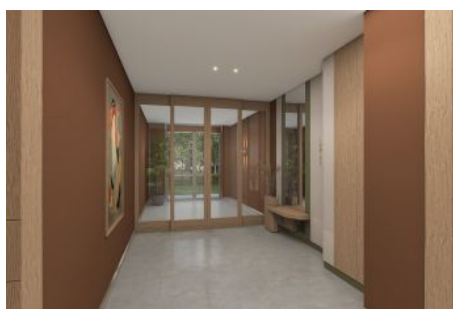

Advert No:f-494589-1253