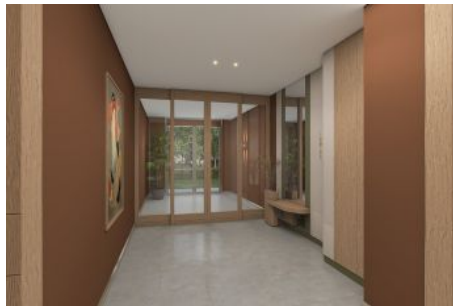

Büyükcəmece /

Büyükcəmece

34528 , İstanbul

Advert No:f-494589-1252

Advert No:f-494589-1252

G BLOK / 3.KAT 3+1 (C)

NO: 41

3+1	NET
1. SALON	35,05 m ²
2. MUTFAK	12,63 m ²
3. ANTRÉ	7,05 m ²
4. KORİDÖR	4,99 m ²
5. EBEVEYN YATAK ODASI	21,49 m ²
6. GİYİME ODASI	4,38 m ²
7. YATAK ODASI 1	12,92 m ²
8. YATAK ODASI 2	13,83 m ²
9. EBEVEYN BANYO	4,28 m ²
10. BANYO	3,67 m ²
11. ÇAMAŞIR ODASI/DOLABI	0,94 m ²
KAPALI NET ALAN	121,03 m²
BALKON	17,16 m²
SATIŞA ESAS BRÜT ALAN	188,29 m²
DEPO TAHSİS	5,41 m²
BRÜT KULLANIM ALAN	193,70 m²