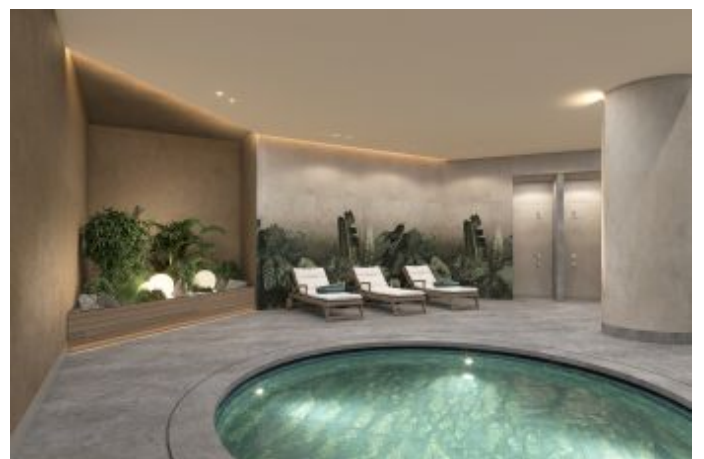

Büyükcəmece /

Büyükcəmece

34528 , İstanbul

Advert No:f-494589-1250

Advert No:f-494589-1250

**G BLOK / 2.KAT 1+1**

**NO: 29**

1+1	NET
1. SALON+MUTFAK	25,72 m <sup>2</sup>
2. ANTRE	2,69 m <sup>2</sup>
3. YATAK ODASI	13,31 m <sup>2</sup>
4. GYİNME ODASI	4,68 m <sup>2</sup>
5. BANYO	3,33 m <sup>2</sup>
6. WC	2,04 m <sup>2</sup>
7. ÇAMAŞIR ODASI/DOLABI	1,28 m <sup>2</sup>
<b>KAPALI NET ALAN</b>	<b>53,05 m<sup>2</sup></b>
<b>BALKON</b>	<b>4,80 m<sup>2</sup></b>
<b>SATIŞA ESAS BRÜT ALAN</b>	<b>80,43 m<sup>2</sup></b>
<b>DEPO TAHSİS</b>	<b>5,21 m<sup>2</sup></b>
<b>BRÜT KULLANIM ALAN</b>	<b>85,64 m<sup>2</sup></b>