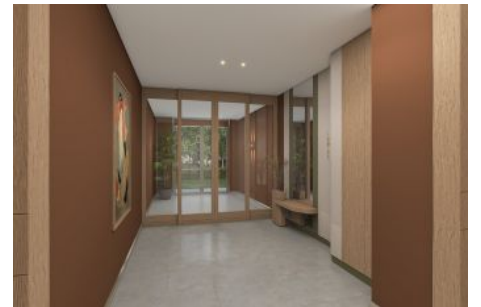

Büyükçekmece /

Büyükçekmece

34528 , İstanbul

Advert No:f-494589-1250

Advert No:f-494589-1250

**G BLOK / 2.KAT 1+1**

**NO: 29**

1+1	NET
1. SALON+MUTFAK	25,72 m <sup>2</sup>
2. ANTRE	2,69 m <sup>2</sup>
3. YATAK ODASI	13,31 m <sup>2</sup>
4. GİYİME ODASI	4,68 m <sup>2</sup>
5. BANYO	3,33 m <sup>2</sup>
6. WC	2,04 m <sup>2</sup>
7. ÇAMAŞIR ODASI/DOLABI	1,28 m <sup>2</sup>