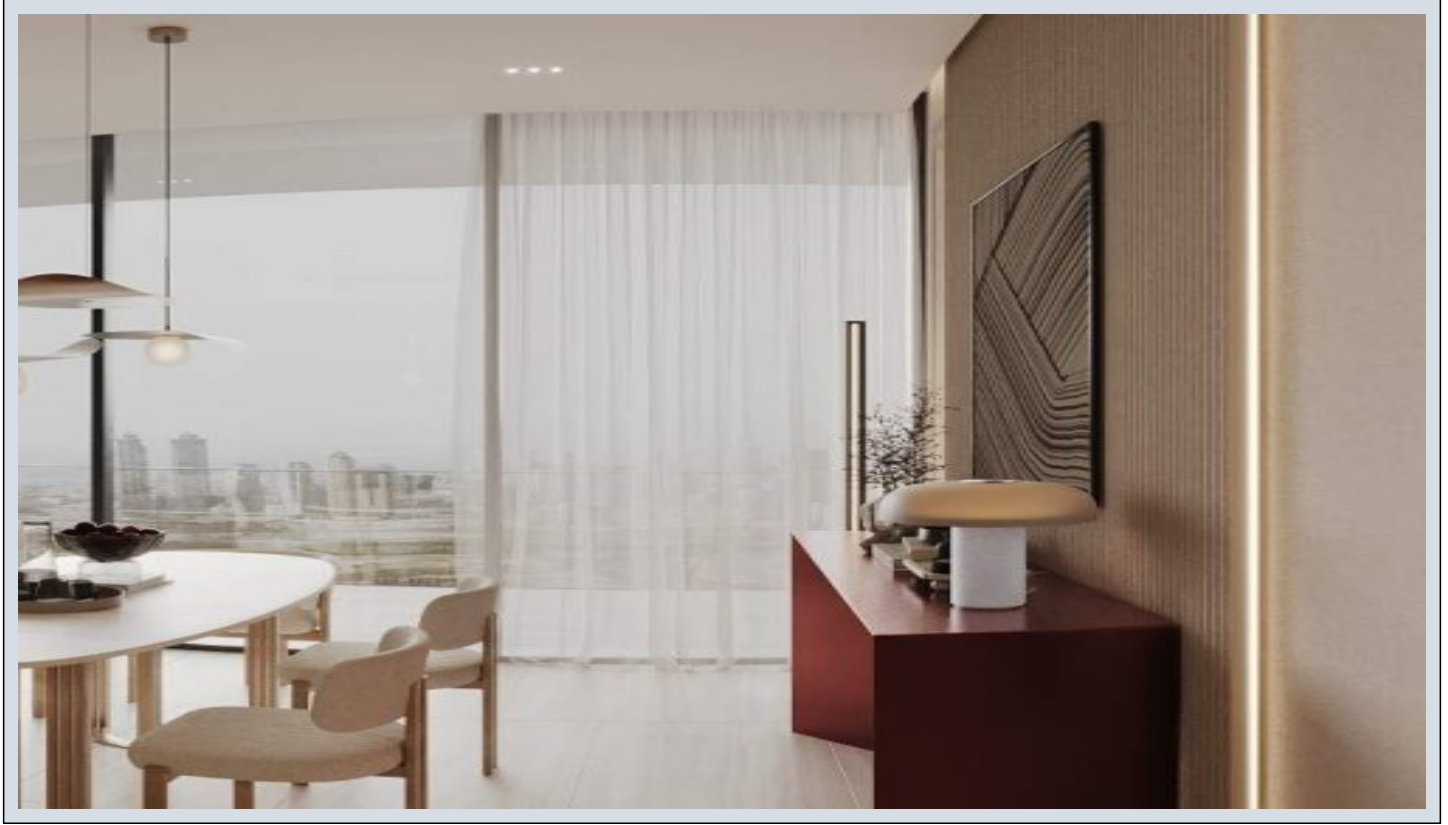

## Ruby by Binghatti - Studio Dubai / Jumeirah Village Circle

Satılır - Mənzil 189,000 \$ | 34 m2 Dubai / Jumeirah Village Circle

Otaqların Sayı : 1  
Vanna Otaqlarının Sayı : 1  
Obyektin Növü : Studio - Mənzil  
Obyektin Vəziyyəti : Yeni  
İstifadə Statusu : Boş  
İsitmə : Kondisioner