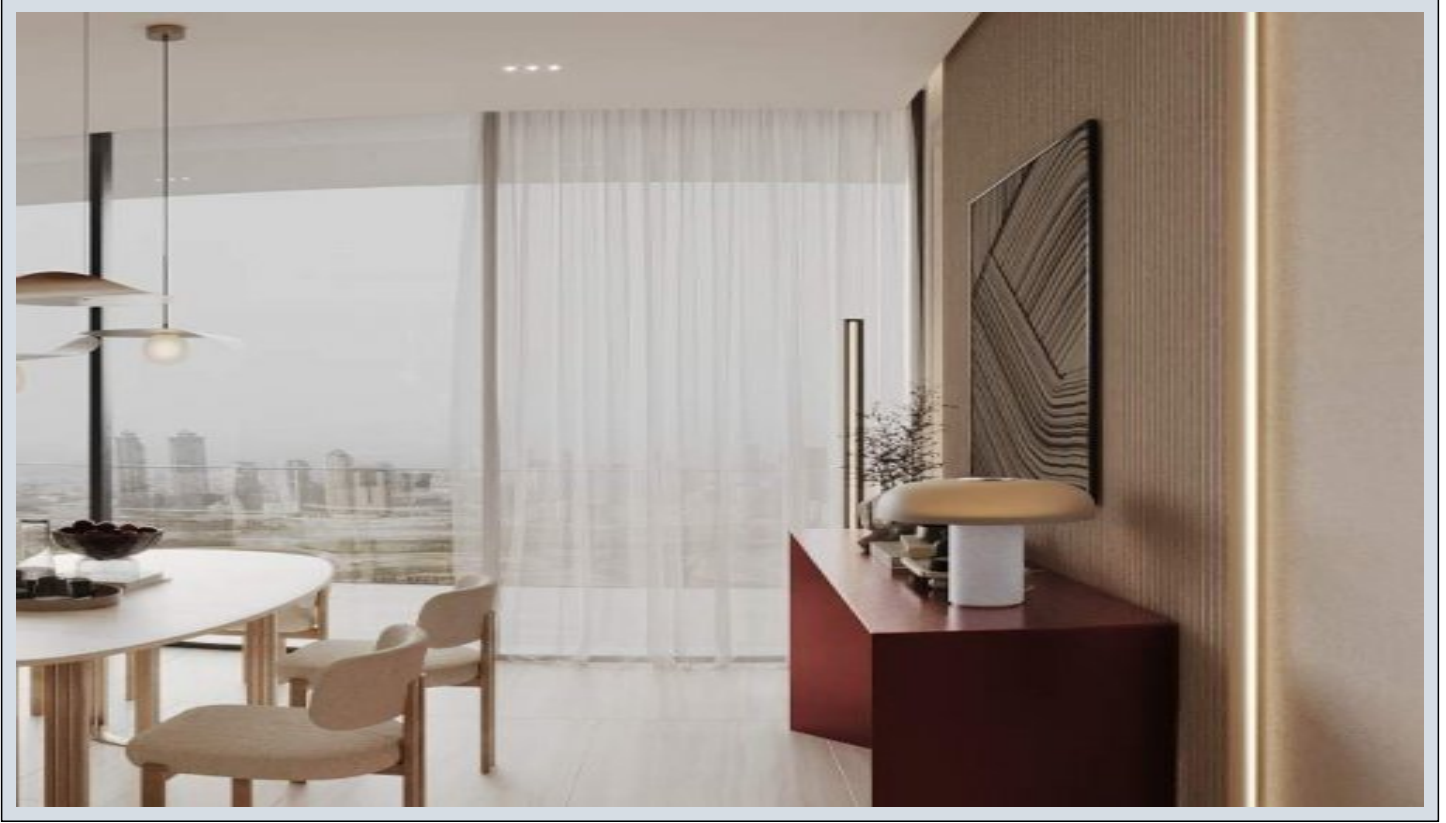

## Ruby by Binghatti - Studio Dubai / Jumeirah Village Circle

Satılır - Mənzil 189,000 \$ | 34 m2 Dubai / Jumeirah Village Circle

Otaqların Sayı : 1  
Vanna Otaqlarının Sayı : 1  
Obyektin Növü : Studio - Mənzil  
Obyektin Vəziyyəti : Yeni  
İstifadə Statusu : Boş  
İsitmə : Kondisioner