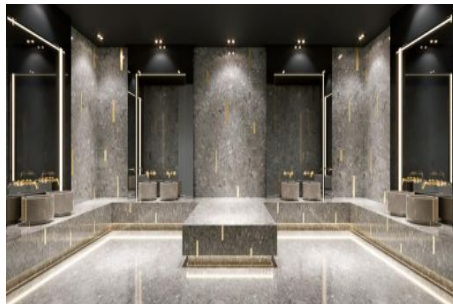

Büyükcəmece /

Büyükcəmece

34528 , İstanbul

Advert No:f-494589-1175

Advert No:f-494589-1175

Advert No:f-494589-1175

3+1 A

GİRİŞ HÖLÜ	7.01 m ²
SALON	31.22 m ²
MUTFAK	13.24 m ²
YATAK ODASI	10.14 m ²
YATAK ODASI	9.88 m ²
E.YATAK ODASI	18.93 m ²
E.BANYO	4.00 m ²
BANYO	4.14 m ²
HOL	5.94 m ²
ÇAMAŞIR ODASI	1.30 m ²
BALKON	6.28 m ²