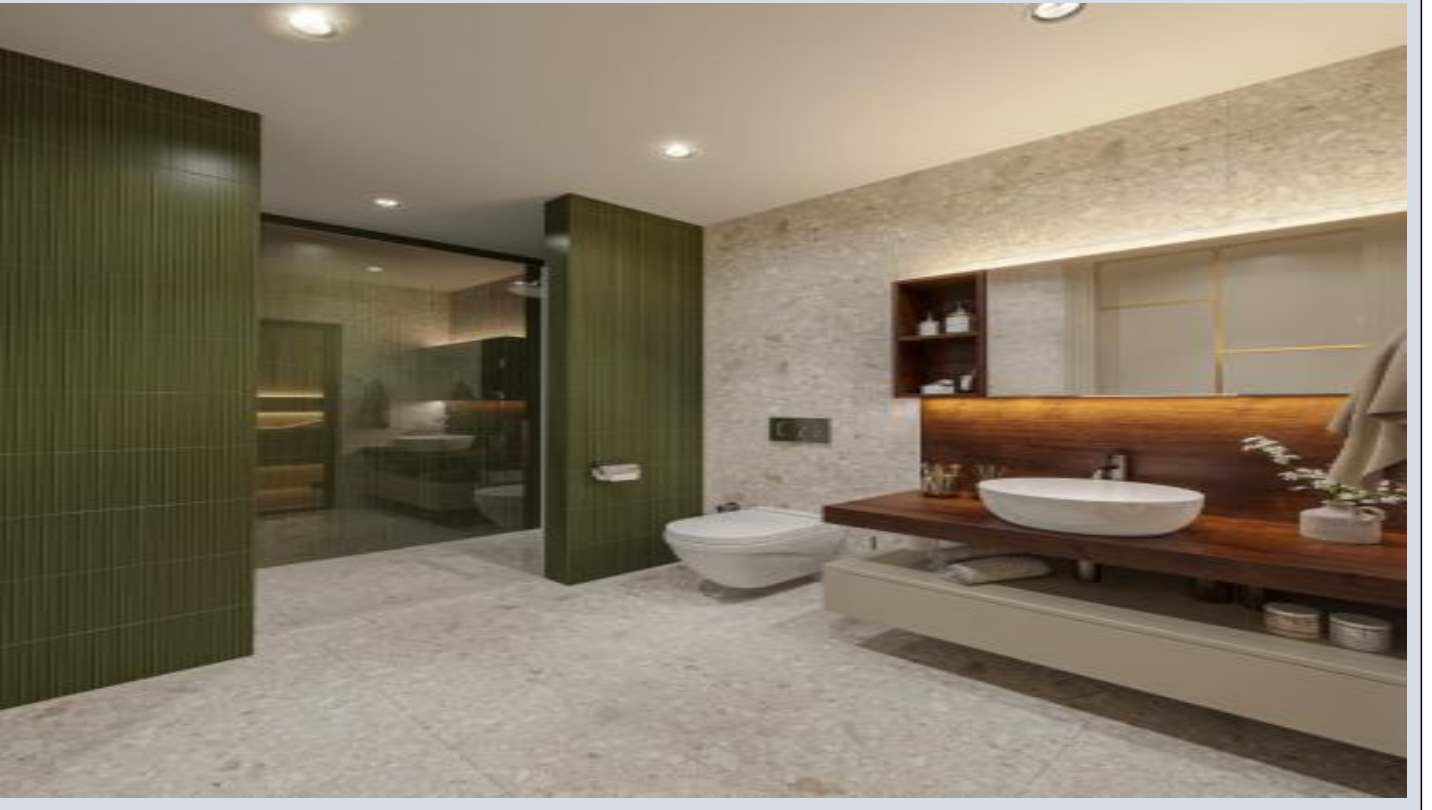

Esil Kartepe - 4+1 Regular Flat Kocaeli / İzmit

Satılır - Mənzil 500,000 \$ | 230 m2 Kocaeli / İzmit

İsmail Can

Phone +90 542-811 80 80

Mobile Phone +90 542-811
80 80

REALTY GALAXY

Phone +90 542-811 80 80

Mobile Phone +90 533-382
39 79