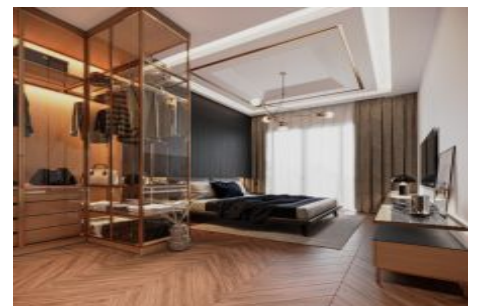

Advert No:f-494589-1140

3+1 TERAS DUBLEX DAIRE

1 SALON + MUTFAK + ANTRE	A: 31.50 m ²
2 YATAK ODASI	A: 18.65 m ²
3 WC	A: 2.00 m ²
4 BALKON	A: 7.75 m ²
5 EBV. YATAK ODASI	A: 24.10 m ²
6 EBV. BANYO	A: 4.30 m ²
7 YATAK ODASI 2	A: 16.60 m ²
8 GENEL BANYO	A: 5.40 m ²
9 HOL	A: 5.45 m ²
10 TERAS	A: 8.65 m ²