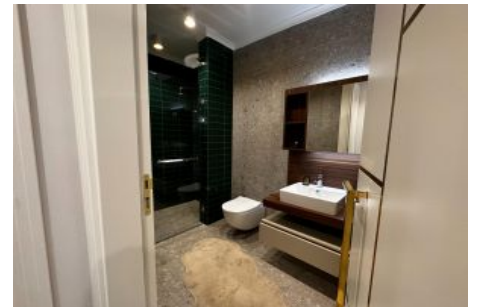

Advert No:f-494589-1140

3+1 TERAS DUBLEX DAIRE

1 SALON + MUTFAK + ANTRE	A: 31.50 m ²
2 YATAK ODASI	A: 18.65 m ²
3 WC	A: 2.00 m ²
4 BALKON	A: 7.75 m ²
5 EBV. YATAK ODASI	A: 24.10 m ²
6 EBV. BANYO	A: 4.30 m ²
7 YATAK ODASI 2	A: 16.60 m ²
8 GENEL BANYO	A: 5.40 m ²
9 HOL	A: 5.45 m ²
10 TERAS	A: 8.65 m ²