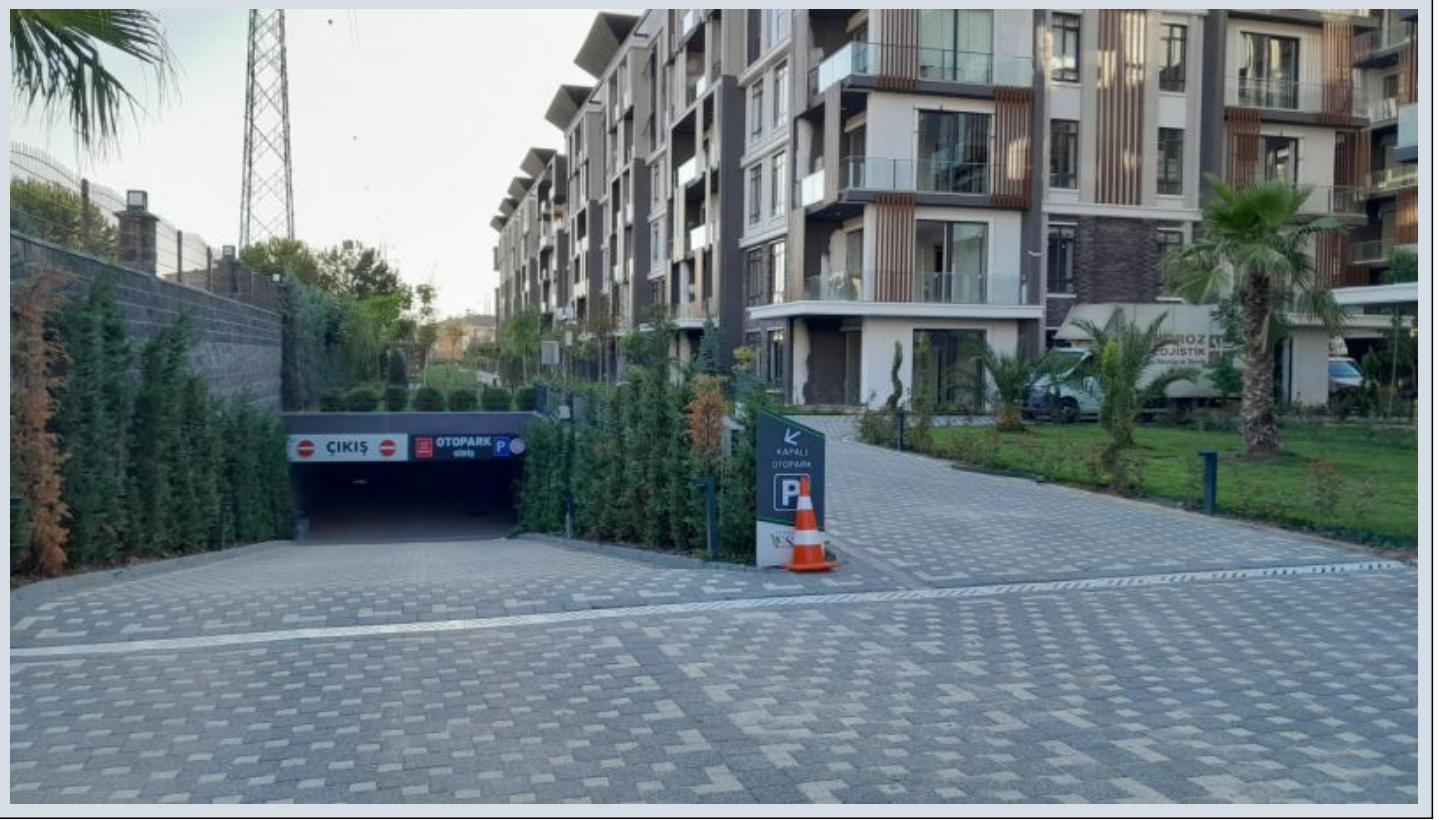

Advert No:f-494589-1140

Esil Kartepe - 3+1 Roof Duplex Kocaeli / İzmit

Satılır - Mənzil 318,000 \$ | 166 m2 Kocaeli / İzmit

İsmail Can

Phone +90 542-811 80 80

Mobile Phone +90 542-811
80 80

REALTY GALAXY

Phone +90 542-811 80 80