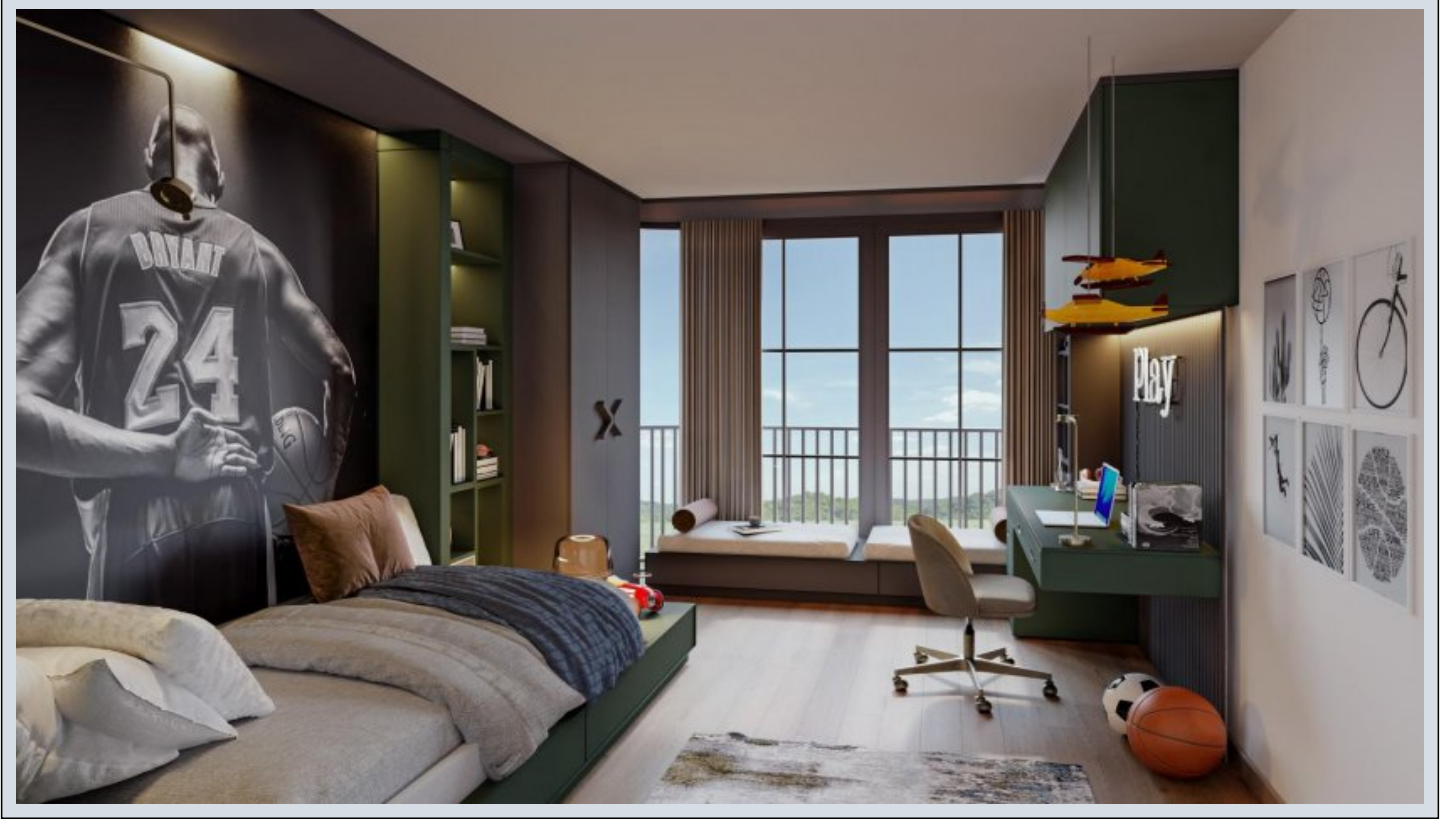

SİNPAŞ Boulevard Sefaköy - 3+1 İstanbul / Küçükçekmece

Satılır - Mənzil 21,733,000 TL | 106 m2 İstanbul / Küçükçekmece

- Otaqların Sayı : 3
Qonaq Otaqlarının Sayı : 1
Vanna Otaqlarının Sayı : 2
Obyektin Növü : Mənzil
Obyektin Vəziyyəti : Yeni
İstifadə Statusu : Boş
İsitmə : Mərkəzi İstilik Sistemi (Fərdi İstehlak Sayğacı ilə)
İstilik Növü : Təbii Qaz