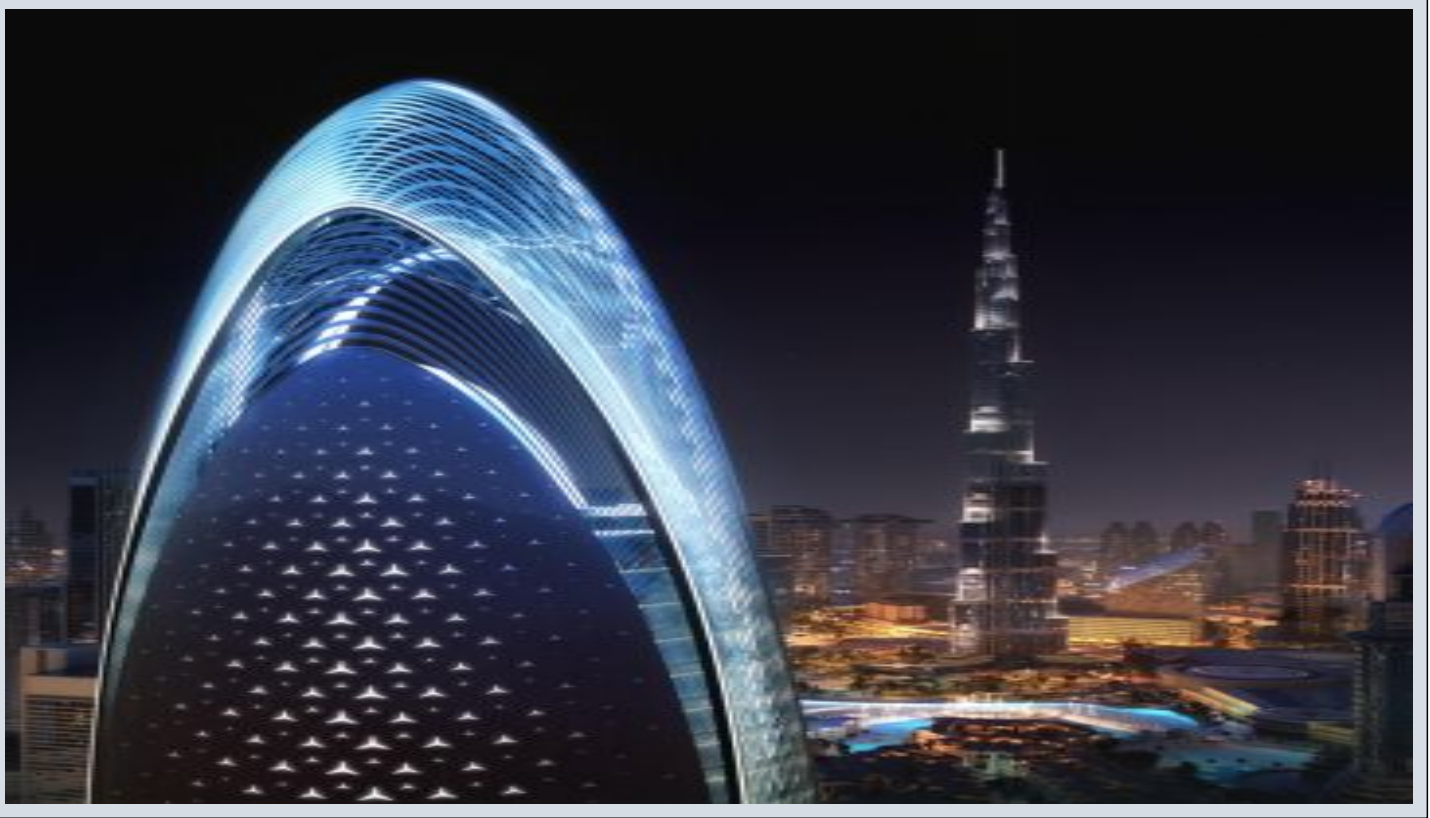

Mercedes-Benz Places by Binghatti - 3 Bedroom Type 1 Dubai / Downtown Dubai

Satılır - Mənzil 5,528,000 \$ | 251 m2 Dubai / Downtown Dubai

Otaqların Sayı : 3
Qonaq Otaqlarının Sayı : 1
Vanna Otaqlarının Sayı : 3
Obyektin Növü : Mənzil
Olduğu Mərtəbə : 20
Binanın Mərtəbə Sayı : 65