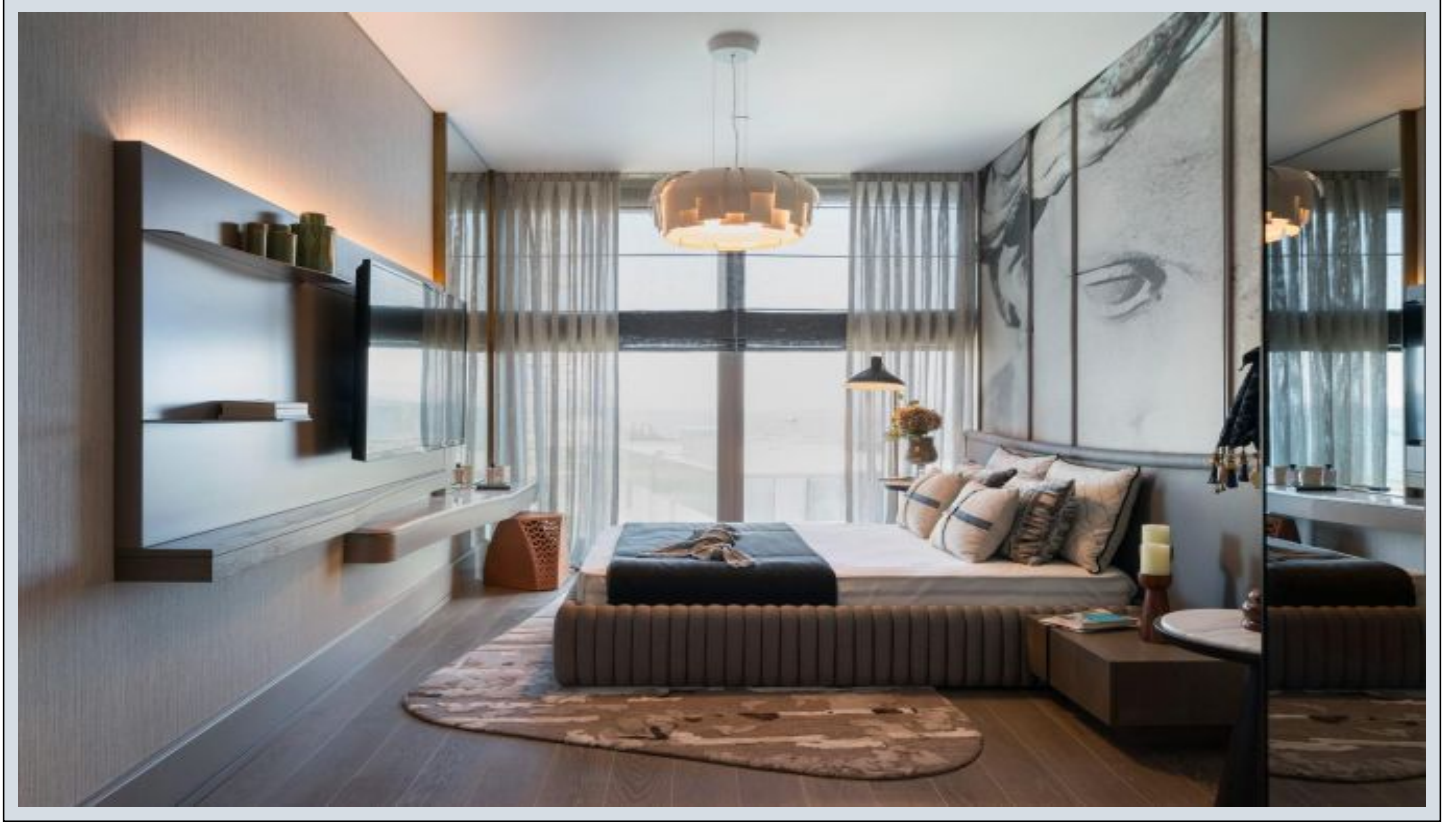

Yedi Mavi - 4.5+1 Istanbul / Bakırköy

Satılır - Mənzil 1,774,000 \$ | 259 m2 Istanbul / Bakırköy

- Otaqların Sayı : 4
Qonaq Otaqlarının Sayı : 2
Vanna Otaqlarının Sayı : 1
Obyektin Növü : Mənzil
Obyektin Vəziyyəti : Yeni
İstifadə Statusu : Boş
İsitmə : Mərkəzi İstilik Sistemi
İstilik Növü : Kondisioner