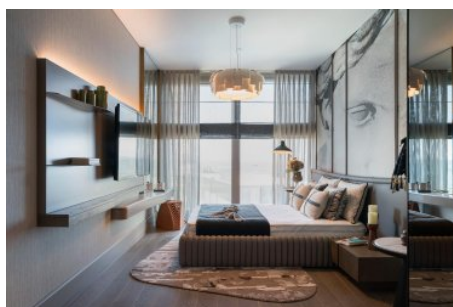

Advert No:f-494589-983