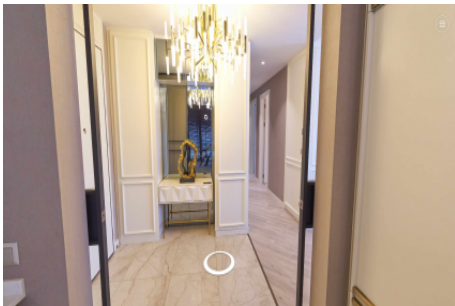

Advert No:f-494589-910

Advert No:f-494589-910

2+1 F

142,82 m² DETAY

1	Antre	8,37 m²
2	Salon	29,88 m²
3	Mutfak	11,65 m²
4	Yatak Odası	11,65 m²
5	Ebeveyn Yatak Odası	11,30 m²
6	Giyinme Odası	4,10 m²
7	Ebeveyn Banyo	3,88 m²
8	Banyo	4,26 m²
9	Çamaşır Odası	2,47 m²
10	Hol	5,69 m²
11	Balkon	6,01 m²

Net m²	99,26 m²
Brüt m²	142,82 m²