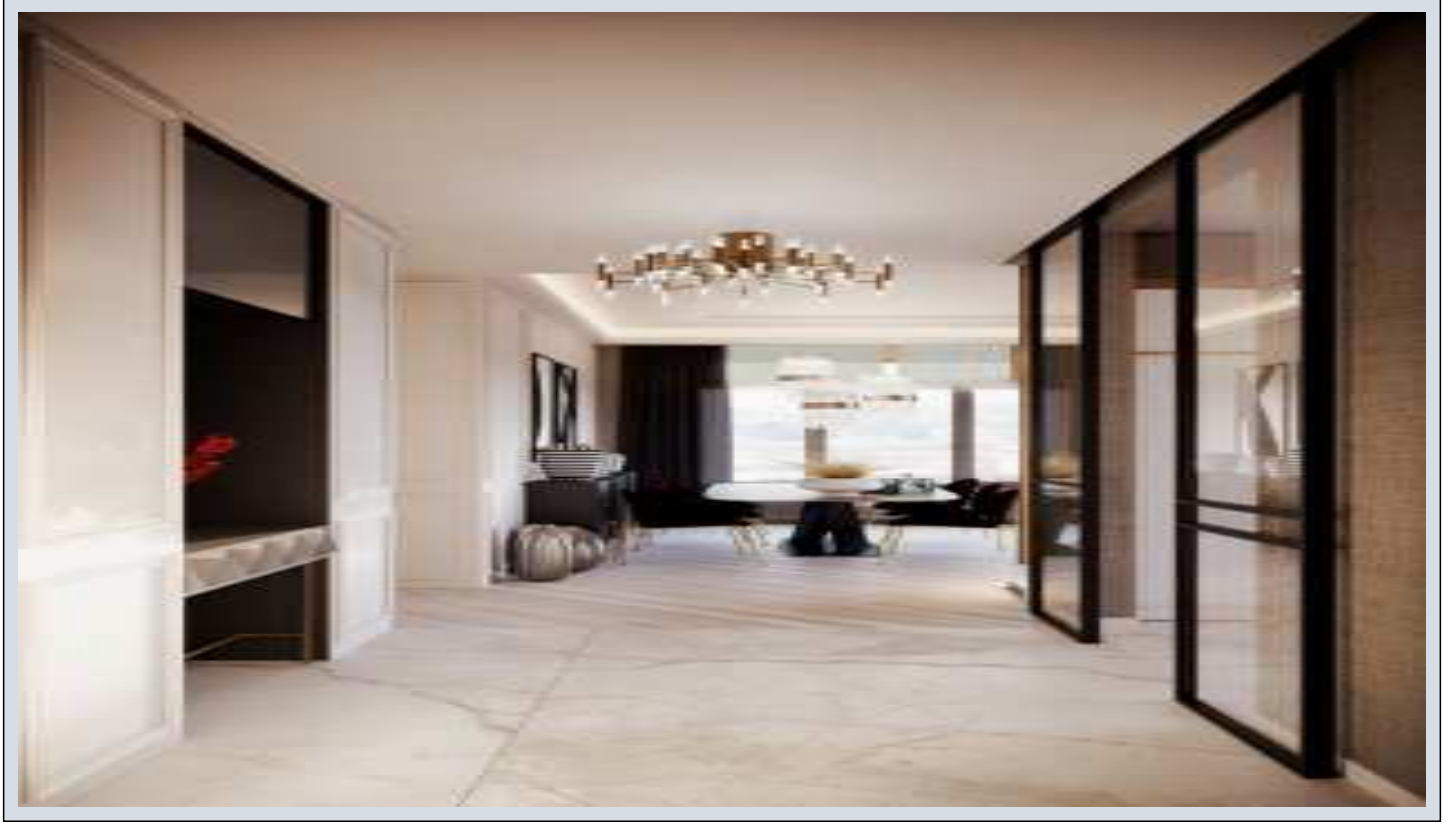

ALLSANCAK İZMİR - 1+1 APARTMENT / RESİDANCE İzmir / Konak

Satılır - Mənzil 5,545,710 TL | 81 m2 İzmir / Konak

Otaqların Sayı : 1
Qonaq Otaqlarının Sayı : 1
Vanna Otaqlarının Sayı : 1
Obyektin Növü : Mənzil
Obyektin Vəziyyəti : Yeni
İstifadə Statusu : Boş
Obyektin İstiqaməti : Şərq
Qərb
Şimal
Cənub

İsmail Can

Phone +90 542-811 80 80

Mobile Phone +90 542-811
80 80

REALTY GALAXY

Phone +90 542-811 80 80

Mobile Phone +90 533-382
39 79

Fax +90 212-855 74 75

Yavuz Sultan Selim Bulvarı

Büyükkçekmece /

Büyükkçekmece

34528 , İstanbul