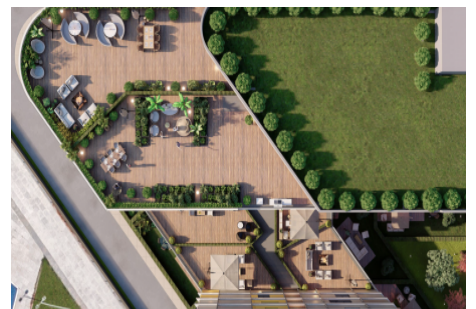

Advert No:f-494589-908