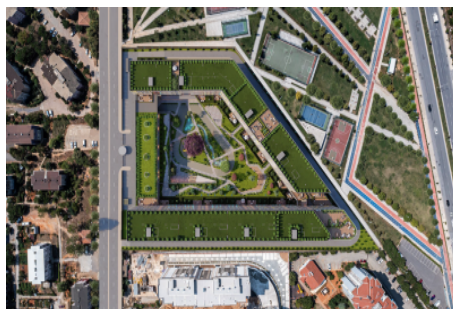

Advert No:f-494589-908