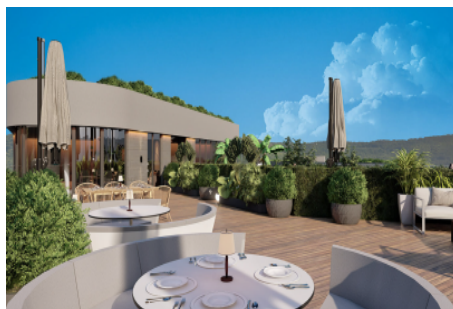

Advert No:f-494589-908