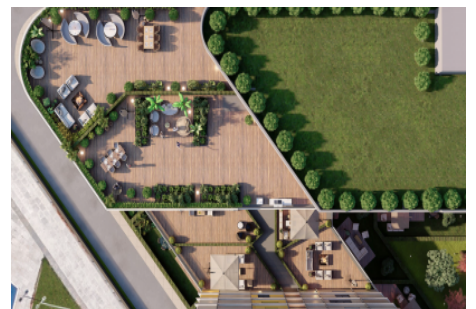

Advert No:f-494589-908